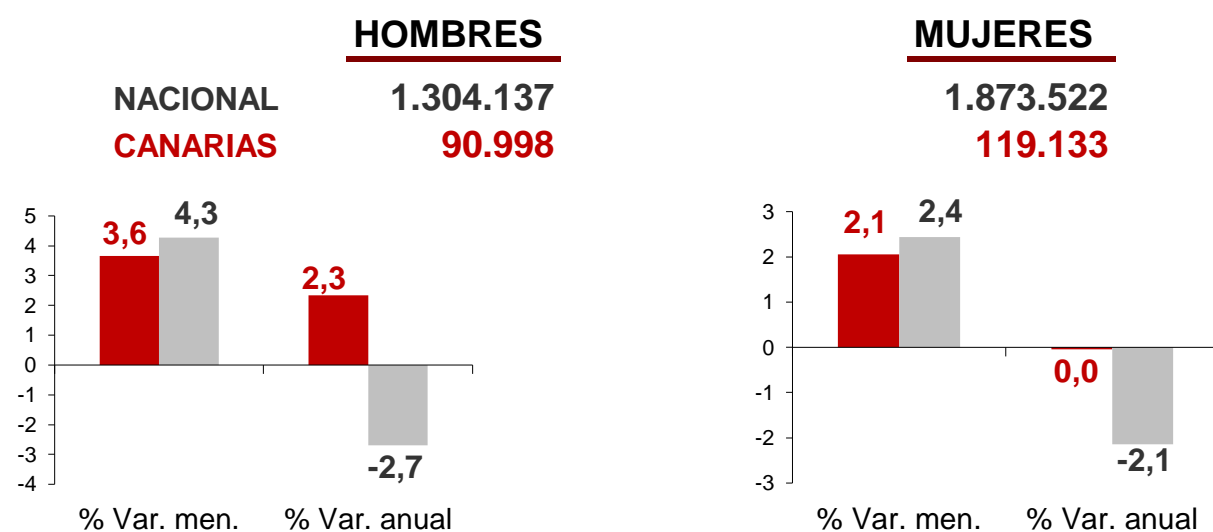

CANARIAS PARO REGISTRADO

Octubre 2019

Parados registrados

Por sexo

Por edad

La cifra de paro registrado en el mes de octubre sube en Canarias en 5.602 personas (2,7%) y a nivel nacional asciende en 97.948 desempleados (3,2%). La tasa anual cambia de tendencia en las Islas y aumenta un 1%, mientras continúa mostrando un descenso en el conjunto del estado español (-2,4%).

Parados registrados Canarias por sectores

Distribución

Variación

Parados registrados Nacional por sectores

Distribución

Variación

CANARIAS **NACIONAL**