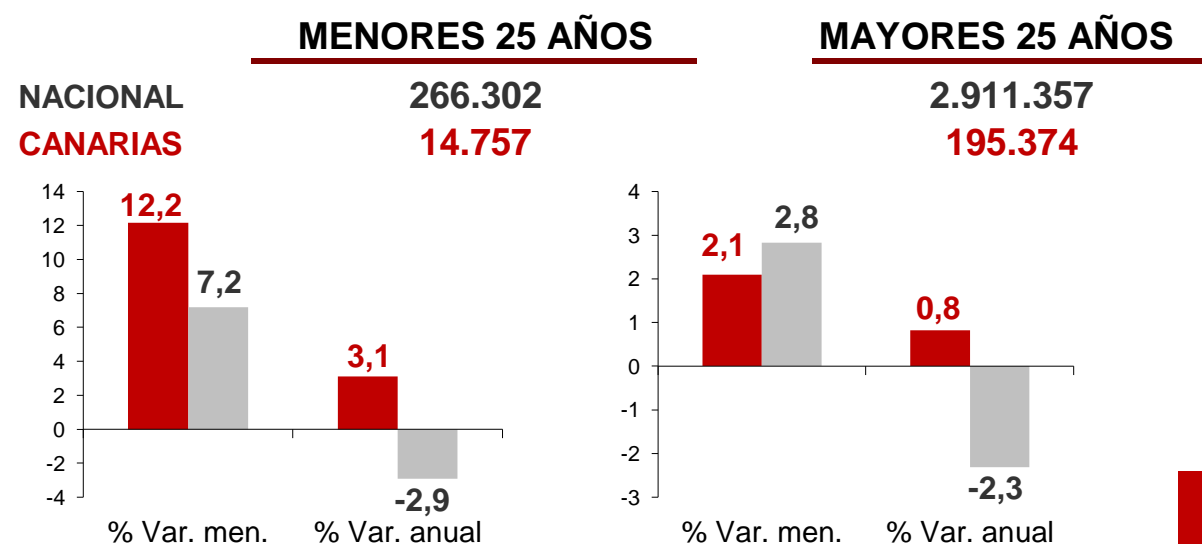

CANARIAS PARO REGISTRADO

Octubre 2019

Parados registrados

Por sexo

Por edad

La cifra de paro registrado en el mes de octubre sube en Canarias en 5.602 personas (2,7%) y a nivel nacional asciende en 97.948 desempleados (3,2%). La tasa anual cambia de tendencia en las Islas y aumenta un 1%, mientras continúa mostrando un descenso en el conjunto del estado español (-2,4%).