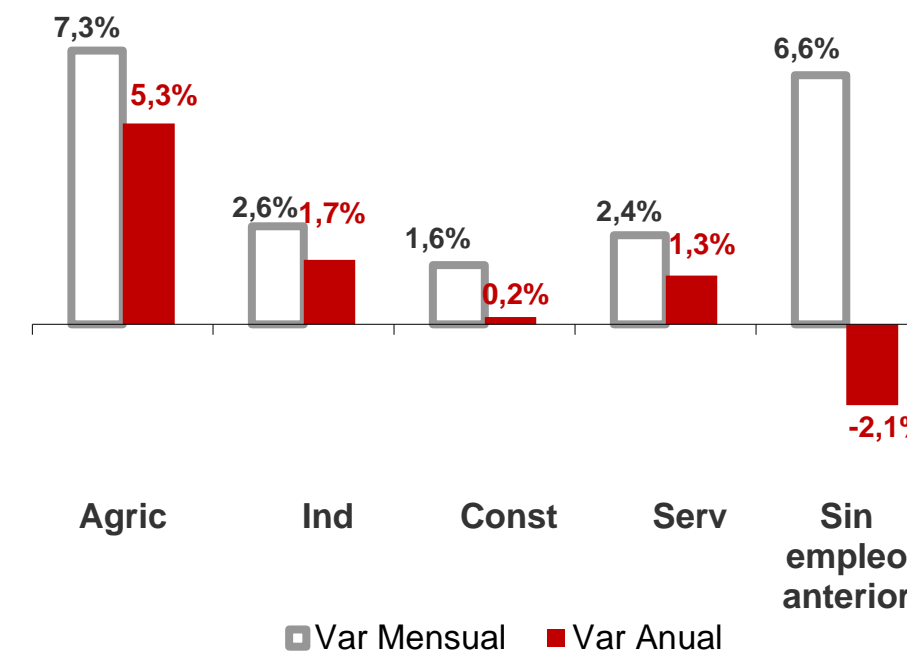

CANARIAS PARO REGISTRADO

Octubre 2019

Parados registrados

Por sexo

Por edad

La cifra de paro registrado en el mes de octubre sube en Canarias en 5.602 personas (2,7%) y a nivel nacional asciende en 97.948 desempleados (3,2%). La tasa anual cambia de tendencia en las Islas y aumenta un 1%, mientras continúa mostrando un descenso en el conjunto del estado español (-2,4%).

Parados registrados Canarias por sectores

Distribución

Variación

Parados registrados Nacional por sectores

Distribución

Variación

CANARIAS **NACIONAL**