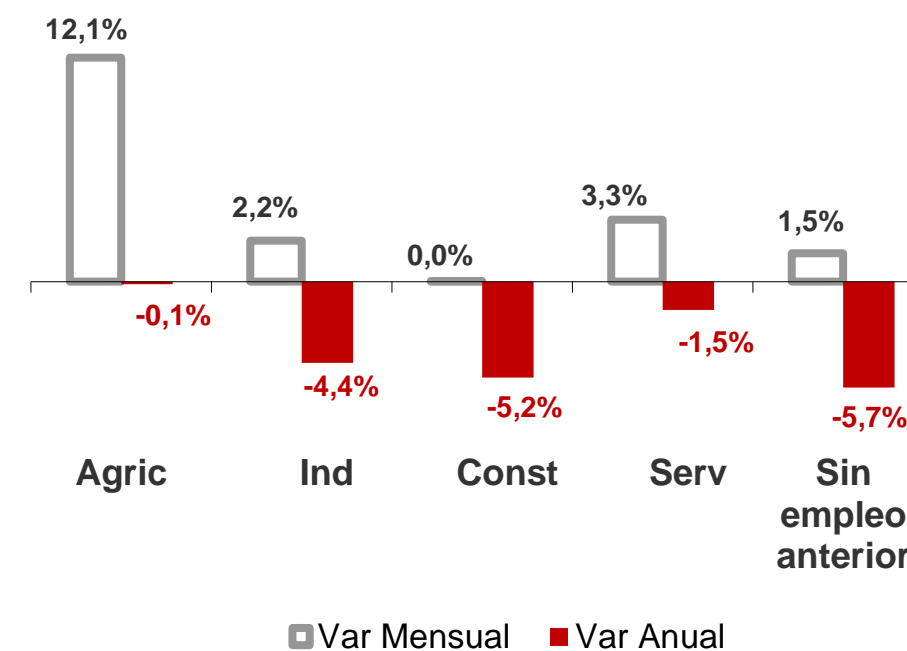

CANARIAS PARO REGISTRADO

Octubre 2019

Parados registrados

Por sexo

Por edad

La cifra de paro registrado en el mes de octubre sube en Canarias en 5.602 personas (2,7%) y a nivel nacional asciende en 97.948 desempleados (3,2%). La tasa anual cambia de tendencia en las Islas y aumenta un 1%, mientras continúa mostrando un descenso en el conjunto del estado español (-2,4%).

Parados registrados Canarias por sectores

Distribución

Variación

Parados registrados Nacional por sectores

Distribución

Variación

CANARIAS **NACIONAL**