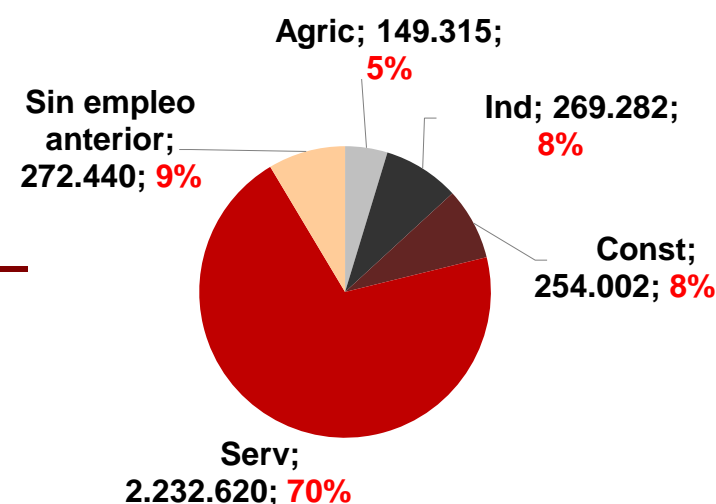

CANARIAS PARO REGISTRADO

Octubre 2019

Parados registrados

Por sexo

Por edad

La cifra de paro registrado en el mes de octubre sube en Canarias en 5.602 personas (2,7%) y a nivel nacional asciende en 97.948 desempleados (3,2%). La tasa anual cambia de tendencia en las Islas y aumenta un 1%, mientras continúa mostrando un descenso en el conjunto del estado español (-2,4%).

Parados registrados Canarias por sectores

Distribución

Variación

Parados registrados Nacional por sectores

Distribución

Variación

CANARIAS **NACIONAL**