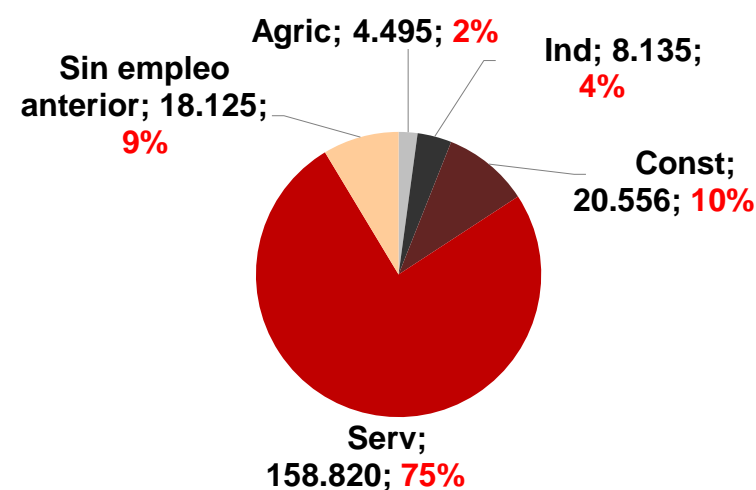

CANARIAS PARO REGISTRADO

Octubre 2019

Parados registrados

Por sexo

Por edad

La cifra de paro registrado en el mes de octubre sube en Canarias en 5.602 personas (2,7%) y a nivel nacional asciende en 97.948 desempleados (3,2%). La tasa anual cambia de tendencia en las Islas y aumenta un 1%, mientras continúa mostrando un descenso en el conjunto del estado español (-2,4%).

Parados registrados Canarias por sectores

Distribución

Variación

Parados registrados Nacional por sectores

Distribución

Variación

CANARIAS **NACIONAL**