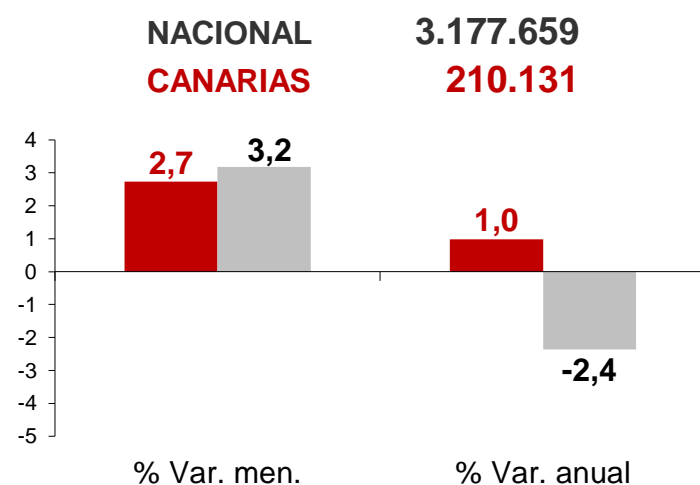

CANARIAS PARO REGISTRADO

Octubre 2019

Parados registrados

Por sexo

Por edad

La cifra de paro registrado en el mes de octubre sube en Canarias en 5.602 personas (2,7%) y a nivel nacional asciende en 97.948 desempleados (3,2%). La tasa anual cambia de tendencia en las Islas y aumenta un 1%, mientras continúa mostrando un descenso en el conjunto del estado español (-2,4%).