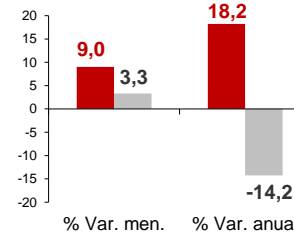

### Por sexo

**HOMBRES**  
NACIONAL 1.651.788  
CANARIAS 104.571

**MUJERES**  
NACIONAL 2.113.194  
CANARIAS 128.303

### Por edad

**MENORES 25 AÑOS**  
NACIONAL 319.362  
CANARIAS 16.125

**MAYORES 25 AÑOS**  
NACIONAL 3.445.620  
CANARIAS 216.749

La cifra de paro registrado en Canarias aumenta en el mes de octubre en 1.973 personas (0,9%), variación inferior a la registrada en el territorio nacional (1,2%). La tasa anual se mantiene negativa y se acelera 1,1 puntos en las Islas hasta el -5,8%, mientras que a nivel nacional el descenso se sitúa en el -9,9%.