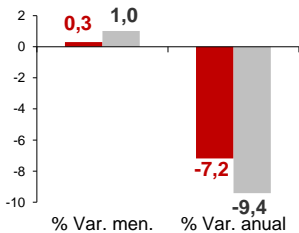

### Por sexo

**HOMBRES**  
NACIONAL 1.651.788  
CANARIAS 104.571

**MUJERES**  
NACIONAL 2.113.194  
CANARIAS 128.303

### Por edad

**MENORES 25 AÑOS**  
NACIONAL 319.362  
CANARIAS 16.125

**MAYORES 25 AÑOS**  
NACIONAL 3.445.620  
CANARIAS 216.749

La cifra de paro registrado en Canarias aumenta en el mes de octubre en 1.973 personas (0,9%), variación inferior a la registrada en el territorio nacional (1,2%). La tasa anual se mantiene negativa y se acelera 1,1 puntos en las Islas hasta el -5,8%, mientras que a nivel nacional el descenso se sitúa en el -9,9%.