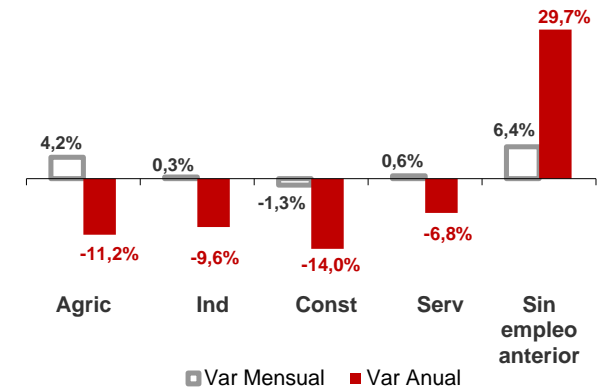

CANARIAS PARO REGISTRADO

Octubre 2016

Parados registrados

NACIONAL 3.764.982
CANARIAS 232.874

Por sexo

HOMBRES
NACIONAL 1.651.788
CANARIAS 104.571

MUJERES
NACIONAL 2.113.194
CANARIAS 128.303

Por edad

MENORES 25 AÑOS
NACIONAL 319.362
CANARIAS 16.125

MAYORES 25 AÑOS
NACIONAL 3.445.620
CANARIAS 216.749

La cifra de paro registrado en Canarias aumenta en el mes de octubre en 1.973 personas (0,9%), variación inferior a la registrada en el territorio nacional (1,2%). La tasa anual se mantiene negativa y se acelera 1,1 puntos en las Islas hasta el -5,8%, mientras que a nivel nacional el descenso se sitúa en el -9,9%.

Parados registrados Canarias por sectores

Distribución

Variación

Parados registrados Nacional por sectores

Distribución

Variación

CANARIAS **NACIONAL**