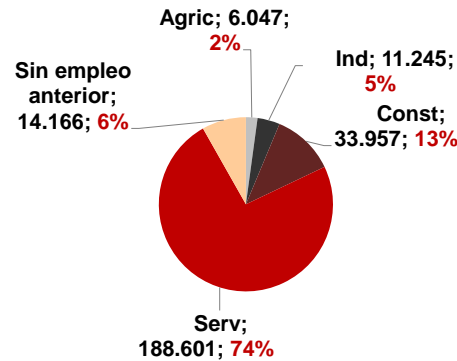

Parados registrados Canarias por sectores

Distribución