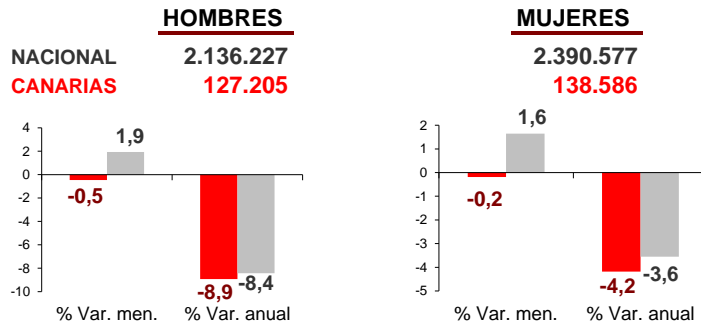

CANARIAS PARO REGISTRADO

Octubre 2014

La cifra de desempleados registrados en Canarias desciende en el mes de octubre en 846 personas (-0,3%), cantidad que contrasta con el incremento de 79.154 (1,8%) registrado a nivel nacional. La tasa anual muestra una nueva disminución del desempleo en las Islas del 6,5%, ligeramente superior a la nacional (-5,9%).

Parados registrados

Por sexo

Por edad

Parados registrados Canarias por sectores

Distribución

Variación

Parados registrados Nacional por sectores

Distribución

Variación

CANARIAS **NACIONAL**