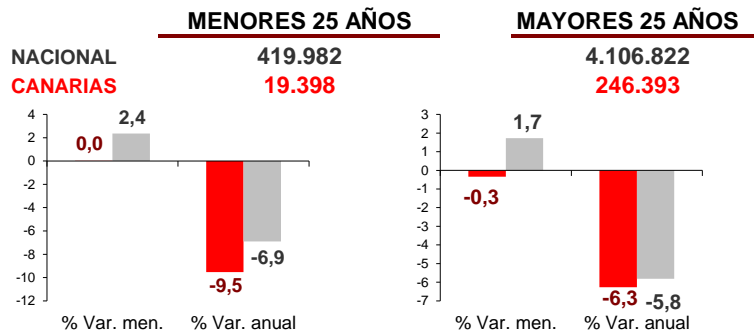

CANARIAS PARO REGISTRADO

Octubre 2014

La cifra de desempleados registrados en Canarias desciende en el mes de octubre en 846 personas (-0,3%), cantidad que contrasta con el incremento de 79.154 (1,8%) registrado a nivel nacional. La tasa anual muestra una nueva disminución del desempleo en las Islas del 6,5%, ligeramente superior a la nacional (-5,9%).

Parados registrados

Por sexo

Por edad

Parados registrados Canarias por sectores

Distribución

Variación

Parados registrados Nacional por sectores

Distribución