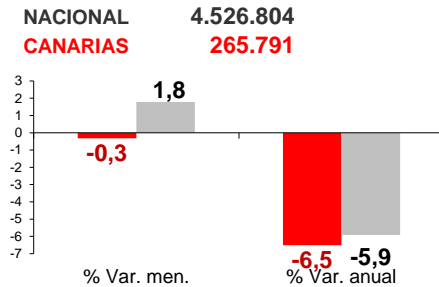

CANARIAS PARO REGISTRADO

Octubre 2014

La cifra de desempleados registrados en Canarias desciende en el mes de octubre en 846 personas (-0,3%), cantidad que contrasta con el incremento de 79.154 (1,8%) registrado a nivel nacional. La tasa anual muestra una nueva disminución del desempleo en las Islas del 6,5%, ligeramente superior a la nacional (-5,9%).

Parados registrados

Por sexo

Por edad

Parados registrados Canarias por sectores

Distribución

Variación

Parados registrados Nacional por sectores

Distribución