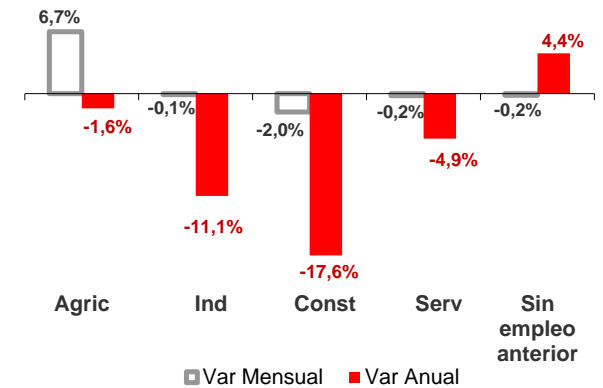

CANARIAS PARO REGISTRADO

Octubre 2014

La cifra de desempleados registrados en Canarias desciende en el mes de octubre en 846 personas (-0,3%), cantidad que contrasta con el incremento de 79.154 (1,8%) registrado a nivel nacional. La tasa anual muestra una nueva disminución del desempleo en las Islas del 6,5%, ligeramente superior a la nacional (-5,9%).

Parados registrados

Por sexo

Por edad

Parados registrados Canarias por sectores

Distribución

Variación

Parados registrados Nacional por sectores

Distribución

Variación

CANARIAS **NACIONAL**