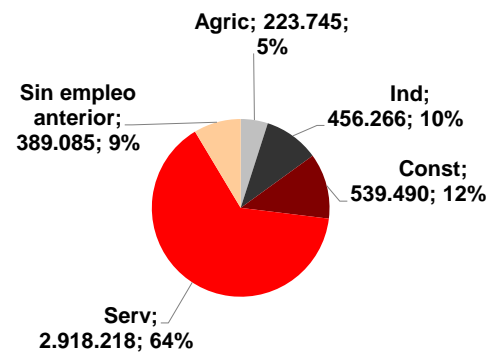

CANARIAS PARO REGISTRADO

Octubre 2014

La cifra de desempleados registrados en Canarias desciende en el mes de octubre en 846 personas (-0,3%), cantidad que contrasta con el incremento de 79.154 (1,8%) registrado a nivel nacional. La tasa anual muestra una nueva disminución del desempleo en las Islas del 6,5%, ligeramente superior a la nacional (-5,9%).

Parados registrados

Por sexo

Por edad

Parados registrados Canarias por sectores

Distribución

Variación

Parados registrados Nacional por sectores

Distribución

Variación

CANARIAS **NACIONAL**