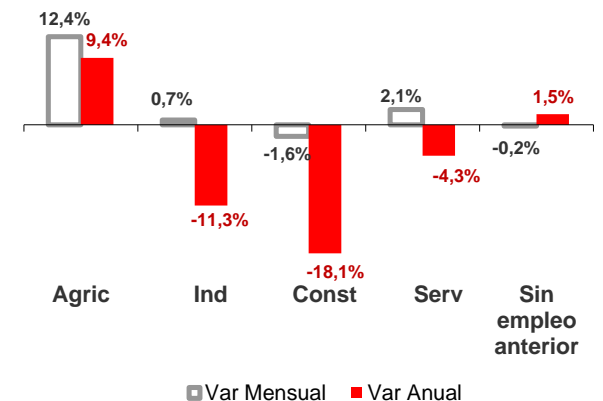

CANARIAS PARO REGISTRADO

Octubre 2014

La cifra de desempleados registrados en Canarias desciende en el mes de octubre en 846 personas (-0,3%), cantidad que contrasta con el incremento de 79.154 (1,8%) registrado a nivel nacional. La tasa anual muestra una nueva disminución del desempleo en las Islas del 6,5%, ligeramente superior a la nacional (-5,9%).

Parados registrados

Por sexo

Por edad

Parados registrados Canarias por sectores

Distribución

Variación

Parados registrados Nacional por sectores

Distribución

Variación

CANARIAS **NACIONAL**