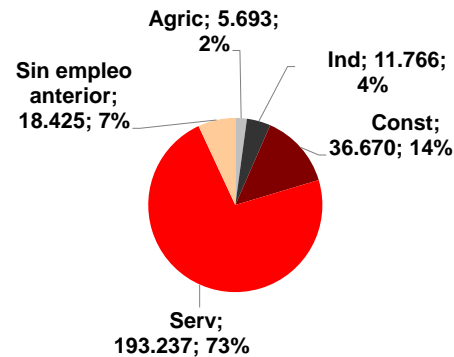

CANARIAS PARO REGISTRADO

Octubre 2014

La cifra de desempleados registrados en Canarias desciende en el mes de octubre en 846 personas (-0,3%), cantidad que contrasta con el incremento de 79.154 (1,8%) registrado a nivel nacional. La tasa anual muestra una nueva disminución del desempleo en las Islas del 6,5%, ligeramente superior a la nacional (-5,9%).

Parados registrados

Por sexo

Por edad

Parados registrados Canarias por sectores

Distribución

Variación

Parados registrados Nacional por sectores

Distribución

Variación

CANARIAS **NACIONAL**