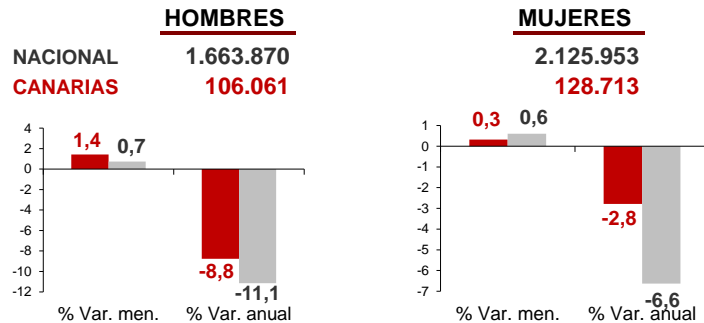

CANARIAS PARO REGISTRADO

Noviembre 2016

Parados registrados

Por sexo

Por edad

La cifra de paro registrado en Canarias aumenta en el mes de noviembre en 1.900 personas (0,8%), variación ligeramente superior a la registrada en el territorio nacional (0,7%). La tasa anual se mantiene negativa y se recorta 2 décimas en las Islas hasta el -5,6%, mientras que a nivel nacional el descenso se sitúa en el -8,7%.