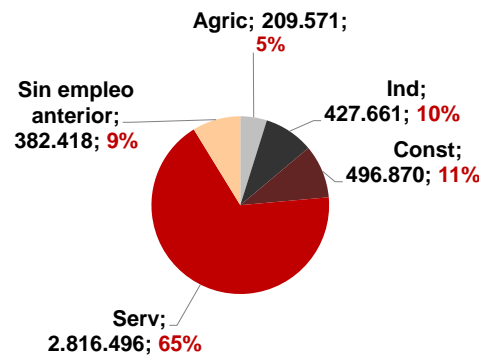

CANARIAS PARO REGISTRADO

Noviembre 2016

Parados registrados

Por sexo

Por edad

La cifra de paro registrado en Canarias aumenta en el mes de noviembre en 1.900 personas (0,8%), variación ligeramente superior a la registrada en el territorio nacional (0,7%). La tasa anual se mantiene negativa y se recorta 2 décimas en las Islas hasta el -5,6%, mientras que a nivel nacional el descenso se sitúa en el -8,7%.

Parados registrados Canarias por sectores

Distribución

Variación

Parados registrados Nacional por sectores

Distribución

Variación

CANARIAS **NACIONAL**