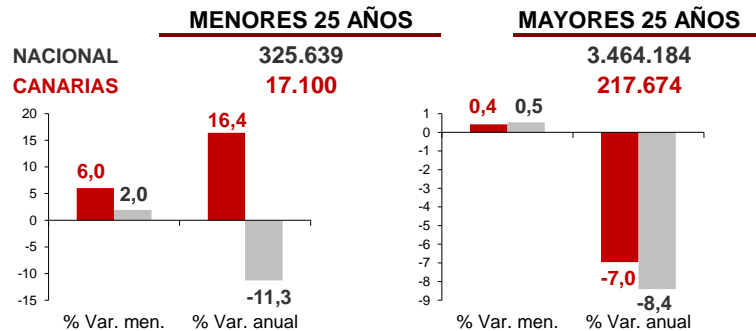

CANARIAS PARO REGISTRADO

Noviembre 2016

Parados registrados

Por sexo

Por edad

La cifra de paro registrado en Canarias aumenta en el mes de noviembre en 1.900 personas (0,8%), variación ligeramente superior a la registrada en el territorio nacional (0,7%). La tasa anual se mantiene negativa y se recorta 2 décimas en las Islas hasta el -5,6%, mientras que a nivel nacional el descenso se sitúa en el -8,7%.