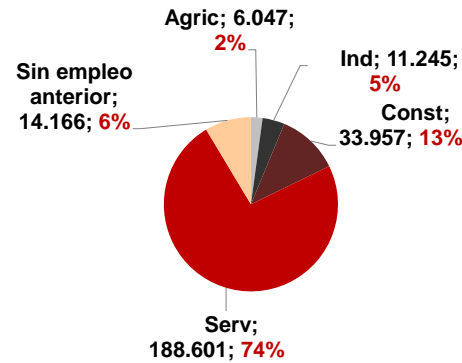

Parados registrados Canarias por sectores

Distribución