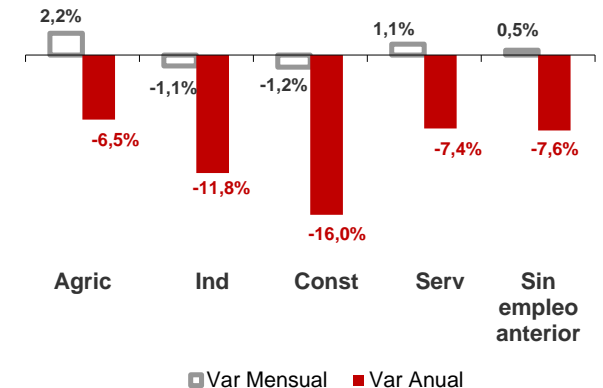

CANARIAS PARO REGISTRADO

Noviembre 2016

Parados registrados

Por sexo

Por edad

La cifra de paro registrado en Canarias aumenta en el mes de noviembre en 1.900 personas (0,8%), variación ligeramente superior a la registrada en el territorio nacional (0,7%). La tasa anual se mantiene negativa y se recorta 2 décimas en las Islas hasta el -5,6%, mientras que a nivel nacional el descenso se sitúa en el -8,7%.

Parados registrados Canarias por sectores

Distribución

Variación

Parados registrados Nacional por sectores

Distribución

Variación

CANARIAS **NACIONAL**