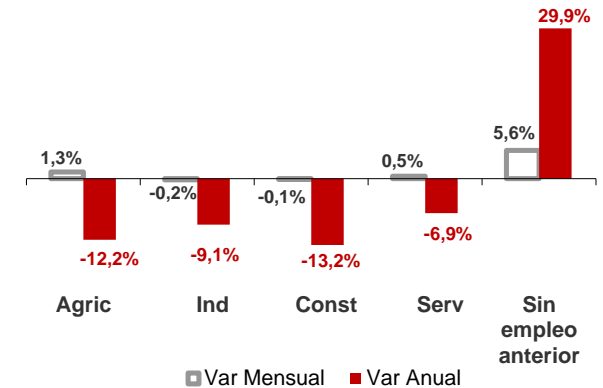

CANARIAS PARO REGISTRADO

Noviembre 2016

Parados registrados

Por sexo

Por edad

La cifra de paro registrado en Canarias aumenta en el mes de noviembre en 1.900 personas (0,8%), variación ligeramente superior a la registrada en el territorio nacional (0,7%). La tasa anual se mantiene negativa y se recorta 2 décimas en las Islas hasta el -5,6%, mientras que a nivel nacional el descenso se sitúa en el -8,7%.

Parados registrados Canarias por sectores

Distribución

Variación

Parados registrados Nacional por sectores

Distribución

Variación

CANARIAS **NACIONAL**