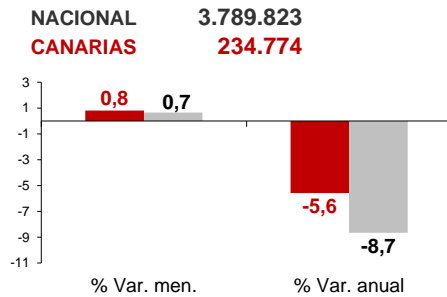

CANARIAS PARO REGISTRADO

Noviembre 2016

Parados registrados

Por sexo

Por edad

La cifra de paro registrado en Canarias aumenta en el mes de noviembre en 1.900 personas (0,8%), variación ligeramente superior a la registrada en el territorio nacional (0,7%). La tasa anual se mantiene negativa y se recorta 2 décimas en las Islas hasta el -5,6%, mientras que a nivel nacional el descenso se sitúa en el -8,7%.