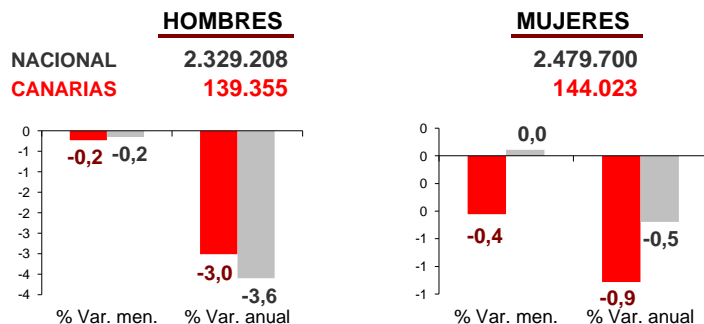

CANARIAS PARO REGISTRADO

Noviembre 2013

En noviembre el paro disminuye en Canarias un 0,3%, mientras que a nivel nacional el descenso es del 0,1%. La cifra de desempleados en el Archipiélago se sitúa en 283.378 personas y en el conjunto nacional asciende a 4.808.908 parados. La tasa anual, tanto en las Islas como a nivel nacional, se sitúa en el -2%.

Parados registrados

Por sexo

Por edad

Parados registrados Canarias por sectores

Distribución

Variación

Parados registrados Nacional por sectores

Distribución

Variación

 CANARIAS  NACIONAL