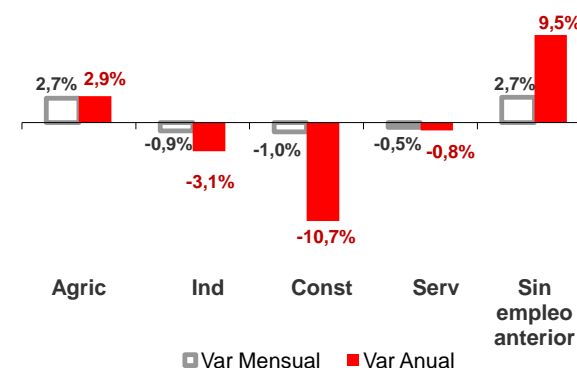

CANARIAS PARO REGISTRADO

Noviembre 2013

En noviembre el paro disminuye en Canarias un 0,3%, mientras que a nivel nacional el descenso es del 0,1%. La cifra de desempleados en el Archipiélago se sitúa en 283.378 personas y en el conjunto nacional asciende a 4.808.908 parados. La tasa anual, tanto en las Islas como a nivel nacional, se sitúa en el -2%.

Parados registrados

Por sexo

Por edad

Parados registrados Canarias por sectores

Distribución

Variación

Parados registrados Nacional por sectores

Distribución

Variación

 CANARIAS  NACIONAL