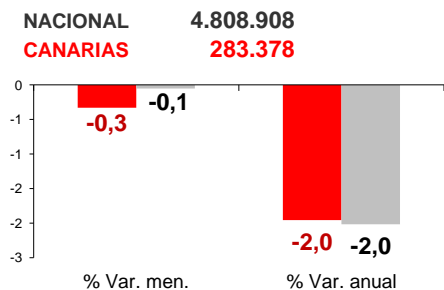

CANARIAS PARO REGISTRADO

Noviembre 2013

En noviembre el paro disminuye en Canarias un 0,3%, mientras que a nivel nacional el descenso es del 0,1%. La cifra de desempleados en el Archipiélago se sitúa en 283.378 personas y en el conjunto nacional asciende a 4.808.908 parados. La tasa anual, tanto en las Islas como a nivel nacional, se sitúa en el -2%.

Parados registrados