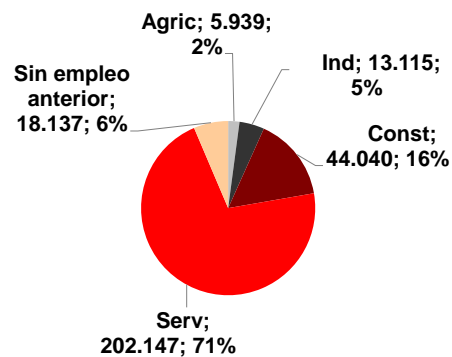

CANARIAS PARO REGISTRADO

Noviembre 2013

En noviembre el paro disminuye en Canarias un 0,3%, mientras que a nivel nacional el descenso es del 0,1%. La cifra de desempleados en el Archipiélago se sitúa en 283.378 personas y en el conjunto nacional asciende a 4.808.908 parados. La tasa anual, tanto en las Islas como a nivel nacional, se sitúa en el -2%.

Parados registrados

Por sexo

Por edad

Parados registrados Canarias por sectores

Distribución

Variación

Parados registrados Nacional por sectores

Distribución

Variación

 CANARIAS  NACIONAL