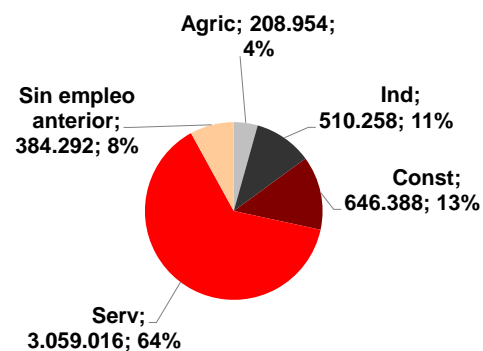

CANARIAS PARO REGISTRADO

Noviembre 2013

En noviembre el paro disminuye en Canarias un 0,3%, mientras que a nivel nacional el descenso es del 0,1%. La cifra de desempleados en el Archipiélago se sitúa en 283.378 personas y en el conjunto nacional asciende a 4.808.908 parados. La tasa anual, tanto en las Islas como a nivel nacional, se sitúa en el -2%.

Parados registrados

Por sexo

Por edad

Parados registrados Canarias por sectores

Distribución

Variación

Parados registrados Nacional por sectores

Distribución

Variación

 CANARIAS  NACIONAL