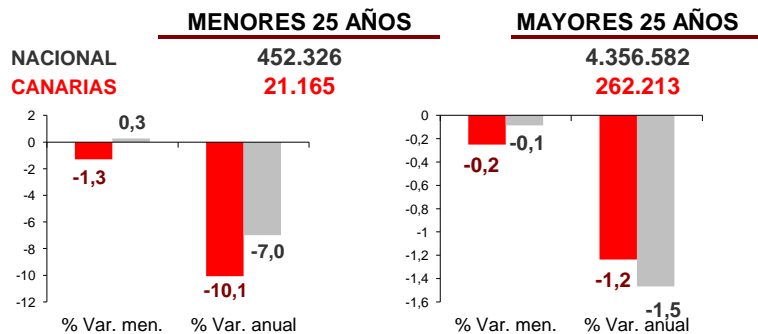

CANARIAS PARO REGISTRADO

Noviembre 2013

En noviembre el paro disminuye en Canarias un 0,3%, mientras que a nivel nacional el descenso es del 0,1%. La cifra de desempleados en el Archipiélago se sitúa en 283.378 personas y en el conjunto nacional asciende a 4.808.908 parados. La tasa anual, tanto en las Islas como a nivel nacional, se sitúa en el -2%.

Parados registrados

Por sexo

Por edad

Parados registrados Canarias por sectores

Distribución

Variación

Parados registrados Nacional por sectores

Distribución

Variación

CANARIAS NACIONAL