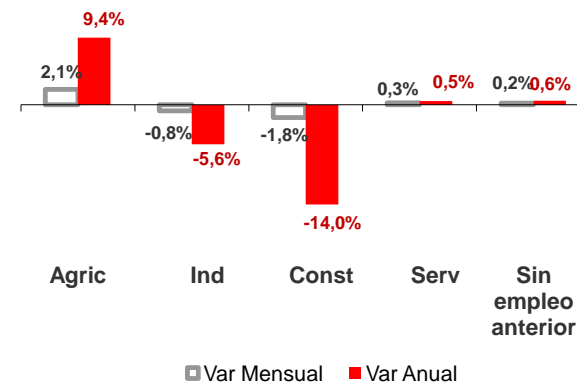

CANARIAS PARO REGISTRADO

Noviembre 2013

En noviembre el paro disminuye en Canarias un 0,3%, mientras que a nivel nacional el descenso es del 0,1%. La cifra de desempleados en el Archipiélago se sitúa en 283.378 personas y en el conjunto nacional asciende a 4.808.908 parados. La tasa anual, tanto en las Islas como a nivel nacional, se sitúa en el -2%.

Parados registrados

Por sexo

Por edad

Parados registrados Canarias por sectores

Distribución

Variación

Parados registrados Nacional por sectores

Distribución

Variación

 CANARIAS  NACIONAL