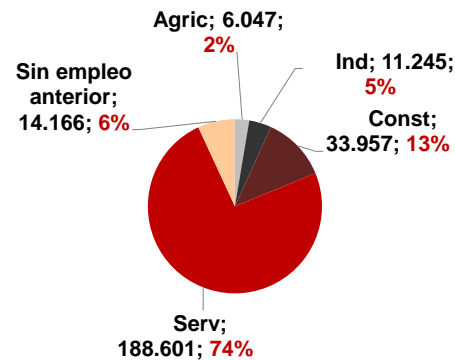

Parados registrados Canarias por sectores

Distribución