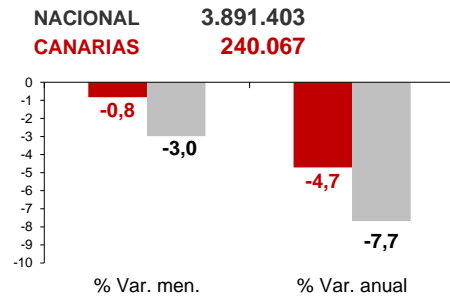

CANARIAS PARO REGISTRADO

Mayo 2016

Parados registrados

Por sexo

Por edad

La cifra de paro registrado en Canarias desciende en el mes de mayo en 1.996 personas (-0,8%), caída muy inferior a la registrada en el territorio nacional (-3%). La tasa anual se mantiene en las Islas en el -4,7% y a nivel nacional el descenso se acelera ligeramente hasta llegar al -7,7%.