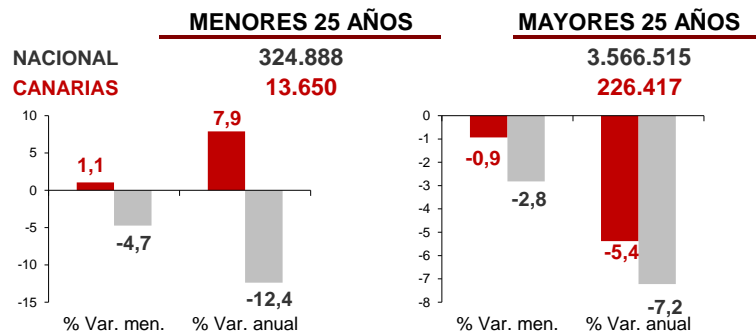

CANARIAS PARO REGISTRADO

Mayo 2016

Parados registrados

Por sexo

Por edad

La cifra de paro registrado en Canarias desciende en el mes de mayo en 1.996 personas (-0,8%), caída muy inferior a la registrada en el territorio nacional (-3%). La tasa anual se mantiene en las Islas en el -4,7% y a nivel nacional el descenso se acelera ligeramente hasta llegar al -7,7%.