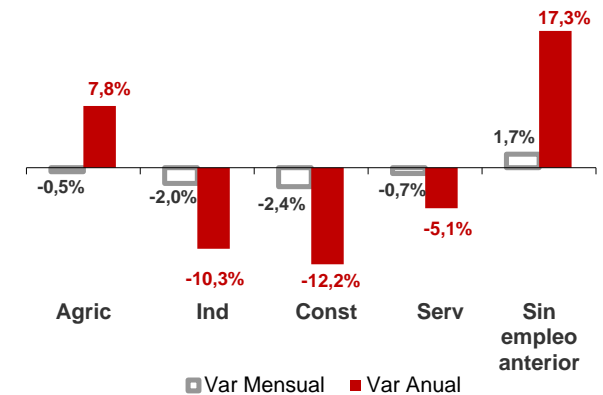

CANARIAS PARO REGISTRADO

Mayo 2016

Parados registrados

Por sexo

Por edad

La cifra de paro registrado en Canarias desciende en el mes de mayo en 1.996 personas (-0,8%), caída muy inferior a la registrada en el territorio nacional (-3%). La tasa anual se mantiene en las Islas en el -4,7% y a nivel nacional el descenso se acelera ligeramente hasta llegar al -7,7%.

Parados registrados Canarias por sectores

Distribución

Variación

Parados registrados Nacional por sectores

Distribución

Variación

CANARIAS **NACIONAL**