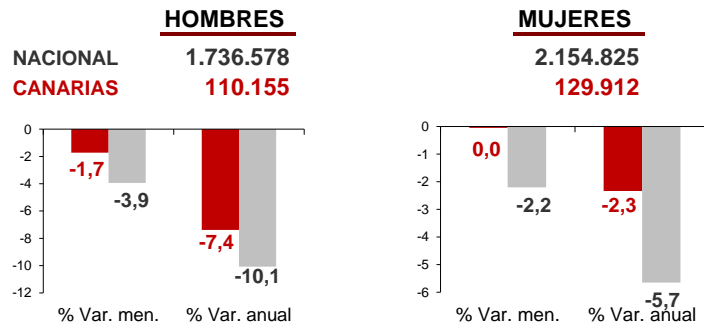

CANARIAS PARO REGISTRADO

Mayo 2016

Parados registrados

Por sexo

Por edad

La cifra de paro registrado en Canarias desciende en el mes de mayo en 1.996 personas (-0,8%), caída muy inferior a la registrada en el territorio nacional (-3%). La tasa anual se mantiene en las Islas en el -4,7% y a nivel nacional el descenso se acelera ligeramente hasta llegar al -7,7%.