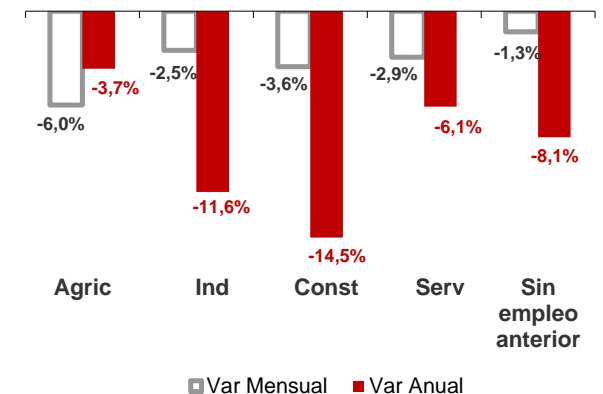

CANARIAS PARO REGISTRADO

Mayo 2016

Parados registrados

Por sexo

Por edad

La cifra de paro registrado en Canarias desciende en el mes de mayo en 1.996 personas (-0,8%), caída muy inferior a la registrada en el territorio nacional (-3%). La tasa anual se mantiene en las Islas en el -4,7% y a nivel nacional el descenso se acelera ligeramente hasta llegar al -7,7%.

Parados registrados Canarias por sectores

Distribución

Variación

Parados registrados Nacional por sectores

Distribución

Variación

CANARIAS **NACIONAL**