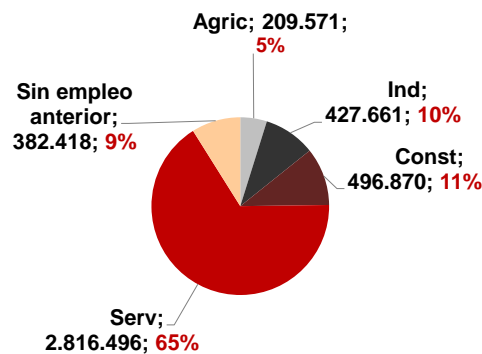

CANARIAS PARO REGISTRADO

Mayo 2016

Parados registrados

Por sexo

Por edad

La cifra de paro registrado en Canarias desciende en el mes de mayo en 1.996 personas (-0,8%), caída muy inferior a la registrada en el territorio nacional (-3%). La tasa anual se mantiene en las Islas en el -4,7% y a nivel nacional el descenso se acelera ligeramente hasta llegar al -7,7%.

Parados registrados Canarias por sectores

Distribución

Variación

Parados registrados Nacional por sectores

Distribución

Variación

CANARIAS **NACIONAL**