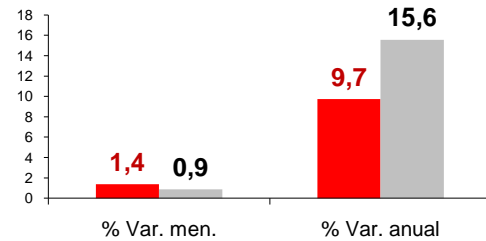

# Paro Registrado **Marzo 2010**

Marzo sufre el tercer incremento mensual consecutivo del paro en Canarias, aunque ligeramente menos intenso que los anteriores, con 3.595 desempleados más que el mes anterior y 23.190 más que hace un año, alcanzando la cifra de 261.534 parados.

## Por sexo