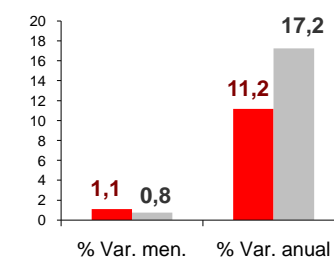

MAYORES 25 AÑOS

NACIONAL 3.683.573
CANARIAS 231.633