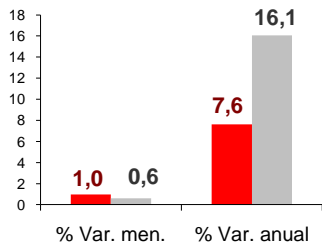

Por sexo

HOMBRES

NACIONAL 2.113.565
CANARIAS 130.133