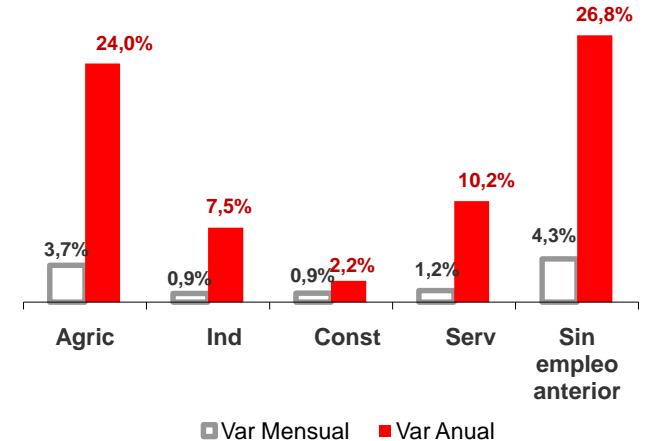

Paro Registrado **Marzo 2010**

Marzo sufre el tercer incremento mensual consecutivo del paro en Canarias, aunque ligeramente menos intenso que los anteriores, con 3.595 desempleados más que el mes anterior y 23.190 más que hace un año, alcanzando la cifra de 261.534 parados.

Parados registrados

NACIONAL 4.166.613
CANARIAS 261.534

Por sexo

HOMBRES

NACIONAL 2.113.565
CANARIAS 130.133

MUJERES

NACIONAL 2.053.048
CANARIAS 131.401

Por edad

MENORES 25 AÑOS

NACIONAL 483.040
CANARIAS 29.901

MAYORES 25 AÑOS

NACIONAL 3.683.573
CANARIAS 231.633

Parados registrados Canarias por sectores

Distribución

Variación

Parados registrados Nacional por sectores

Distribución

Variación

■ CANARIAS ■ NACIONAL