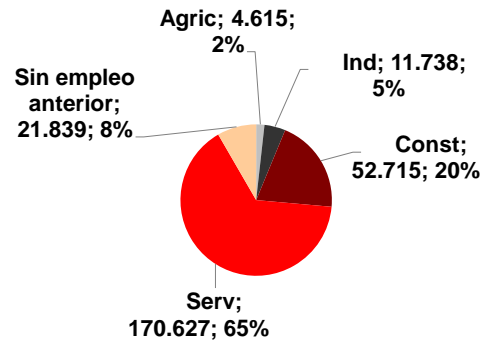

Parados registrados Canarias por sectores

Distribución