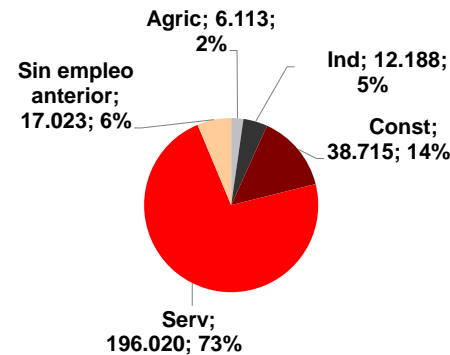

Parados registrados Canarias por sectores

Distribución