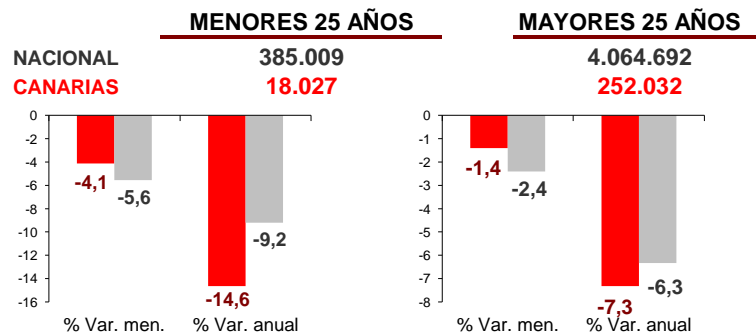

CANARIAS PARO REGISTRADO

Junio 2014

Parados registrados

Por sexo

Por edad

La cifra de desempleados registrados desciende en Canarias en el mes de junio un 1,6% mientras que a nivel nacional lo hace en un 2,7%. El paro en el Archipiélago se sitúa en 270.059 personas y en el conjunto nacional asciende a 4.449.701 parados. La tasa anual muestra una disminución del desempleo en las Islas del 7,8%, 1,2 puntos superior a la nacional (-6,6%).