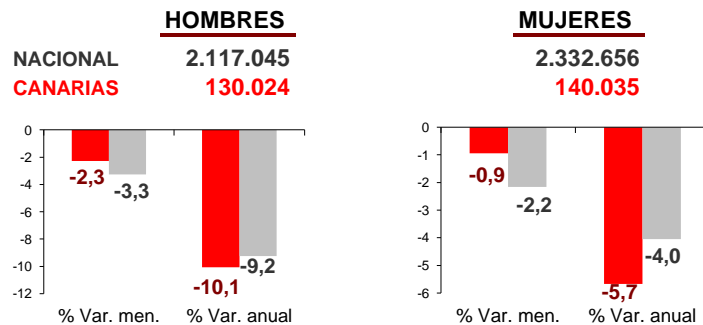

CANARIAS PARO REGISTRADO

Junio 2014

Parados registrados

Por sexo

Por edad

La cifra de desempleados registrados desciende en Canarias en el mes de junio un 1,6% mientras que a nivel nacional lo hace en un 2,7%. El paro en el Archipiélago se sitúa en 270.059 personas y en el conjunto nacional asciende a 4.449.701 parados. La tasa anual muestra una disminución del desempleo en las Islas del 7,8%, 1,2 puntos superior a la nacional (-6,6%).