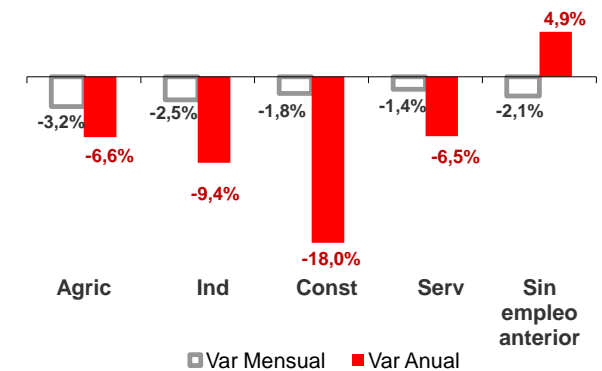

CANARIAS PARO REGISTRADO

Junio 2014

Parados registrados

Por sexo

Por edad

La cifra de desempleados registrados desciende en Canarias en el mes de junio un 1,6% mientras que a nivel nacional lo hace en un 2,7%. El paro en el Archipiélago se sitúa en 270.059 personas y en el conjunto nacional asciende a 4.449.701 parados. La tasa anual muestra una disminución del desempleo en las Islas del 7,8%, 1,2 puntos superior a la nacional (-6,6%).

Parados registrados Canarias por sectores

Distribución

Variación

Parados registrados Nacional por sectores

Distribución

Variación