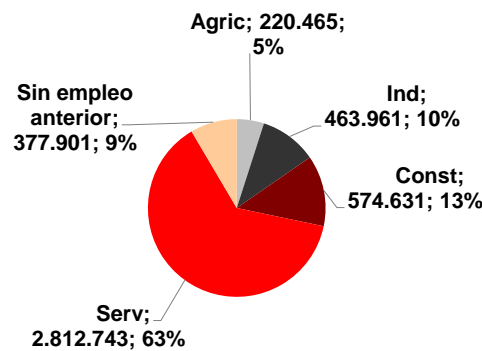

CANARIAS PARO REGISTRADO

Junio 2014

Parados registrados

Por sexo

Por edad

La cifra de desempleados registrados desciende en Canarias en el mes de junio un 1,6% mientras que a nivel nacional lo hace en un 2,7%. El paro en el Archipiélago se sitúa en 270.059 personas y en el conjunto nacional asciende a 4.449.701 parados. La tasa anual muestra una disminución del desempleo en las Islas del 7,8%, 1,2 puntos superior a la nacional (-6,6%).

Parados registrados Canarias por sectores

Distribución

Variación

Parados registrados Nacional por sectores

Distribución

Variación