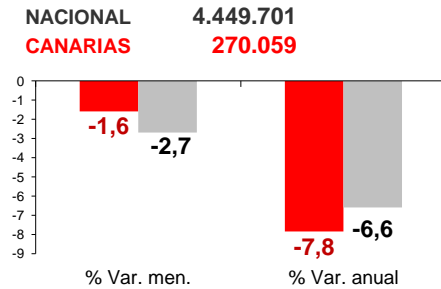

CANARIAS PARO REGISTRADO

Junio 2014

Parados registrados

Por sexo

Por edad

La cifra de desempleados registrados desciende en Canarias en el mes de junio un 1,6% mientras que a nivel nacional lo hace en un 2,7%. El paro en el Archipiélago se sitúa en 270.059 personas y en el conjunto nacional asciende a 4.449.701 parados. La tasa anual muestra una disminución del desempleo en las Islas del 7,8%, 1,2 puntos superior a la nacional (-6,6%).