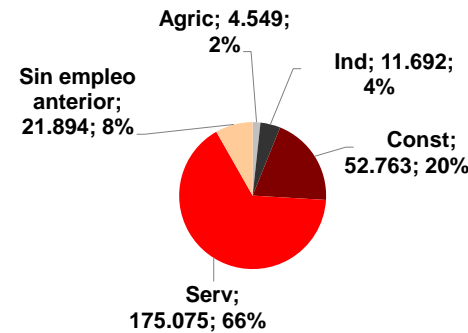

Paro Registrado Junio 2010

El número de desempleados en junio apenas registró variación respecto al mes anterior. El aumento de 57 personas situa la cifra global en 265.973 parados, 7,1% más que hace un año.

MENORES 25 AÑOS

NACIONAL 435.217
CANARIAS 28.822

MAYORES 25 AÑOS

NACIONAL 3.547.151
CANARIAS 237.151

Parados registrados Canarias por sectores

Distribución

Variación

Parados registrados Nacional por sectores

Distribución

Variación

■ CANARIAS ■ NACIONAL