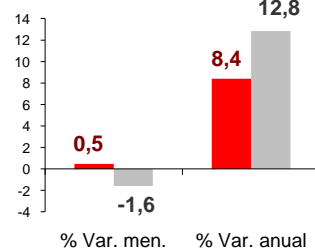

MAYORES 25 AÑOS

NACIONAL 3.547.151
CANARIAS 237.151