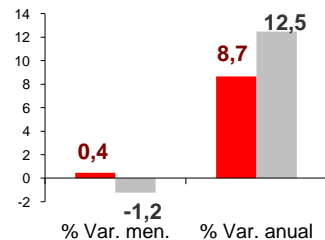

Paro Registrado Junio 2010

El número de desempleados en junio apenas registró variación respecto al mes anterior. El aumento de 57 personas situa la cifra global en 265.973 parados, 7,1% más que hace un año.

Parados registrados

NACIONAL 3.982.368
CANARIAS 265.973

Por sexo

HOMBRES

NACIONAL 1.978.301
CANARIAS 129.970

MUJERES

NACIONAL 2.004.067
CANARIAS 136.003

Por edad