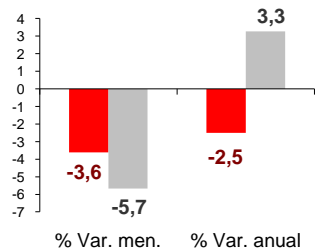

Por edad

MENORES 25 AÑOS

NACIONAL 435.217
CANARIAS 28.822