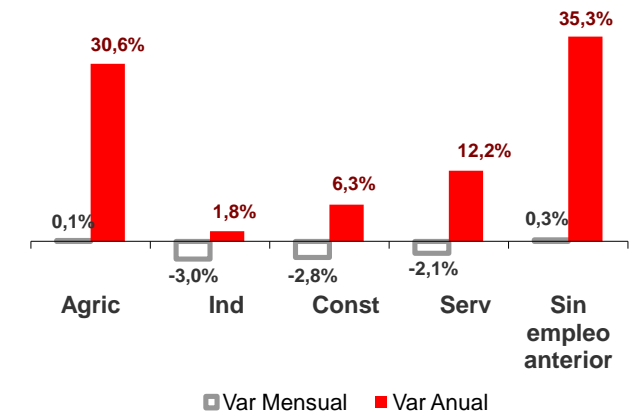

Paro Registrado Junio 2010

El número de desempleados en junio apenas registró variación respecto al mes anterior. El aumento de 57 personas situa la cifra global en 265.973 parados, 7,1% más que hace un año.

MENORES 25 AÑOS

NACIONAL 435.217
CANARIAS 28.822

MAYORES 25 AÑOS

NACIONAL 3.547.151
CANARIAS 237.151

Parados registrados Canarias por sectores

Distribución

Variación

Parados registrados Nacional por sectores

Distribución

Variación

■ CANARIAS ■ NACIONAL