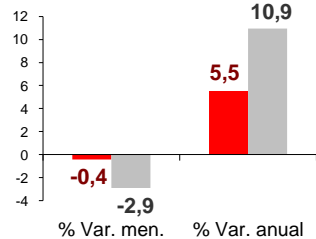

Paro Registrado Junio 2010

El número de desempleados en junio apenas registró variación respecto al mes anterior. El aumento de 57 personas situa la cifra global en 265.973 parados, 7,1% más que hace un año.

Parados registrados

NACIONAL 3.982.368
CANARIAS 265.973

Por sexo

HOMBRES

NACIONAL 1.978.301
CANARIAS 129.970

MUJERES

NACIONAL 2.004.067
CANARIAS 136.003

Por edad