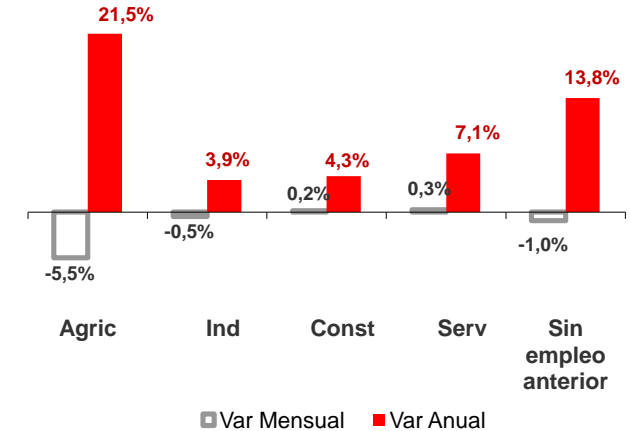

Paro Registrado Junio 2010

El número de desempleados en junio apenas registró variación respecto al mes anterior. El aumento de 57 personas situa la cifra global en 265.973 parados, 7,1% más que hace un año.

MENORES 25 AÑOS

NACIONAL 435.217
CANARIAS 28.822

MAYORES 25 AÑOS

NACIONAL 3.547.151
CANARIAS 237.151

Parados registrados Canarias por sectores

Distribución

Variación

Parados registrados Nacional por sectores

Distribución

Variación

■ CANARIAS ■ NACIONAL