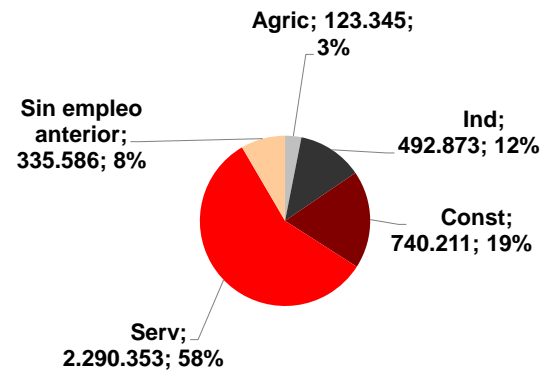

Paro Registrado Junio 2010

El número de desempleados en junio apenas registró variación respecto al mes anterior. El aumento de 57 personas situa la cifra global en 265.973 parados, 7,1% más que hace un año.

MENORES 25 AÑOS

NACIONAL 435.217
CANARIAS 28.822

MAYORES 25 AÑOS

NACIONAL 3.547.151
CANARIAS 237.151

Parados registrados Canarias por sectores

Distribución

Variación

Parados registrados Nacional por sectores

Distribución

Variación

■ CANARIAS ■ NACIONAL