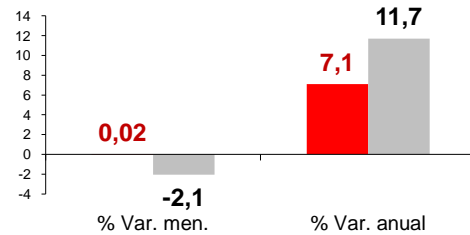

Paro Registrado Junio 2010

El número de desempleados en junio apenas registró variación respecto al mes anterior. El aumento de 57 personas situa la cifra global en 265.973 parados, 7,1% más que hace un año.

Parados registrados

NACIONAL 3.982.368
CANARIAS 265.973