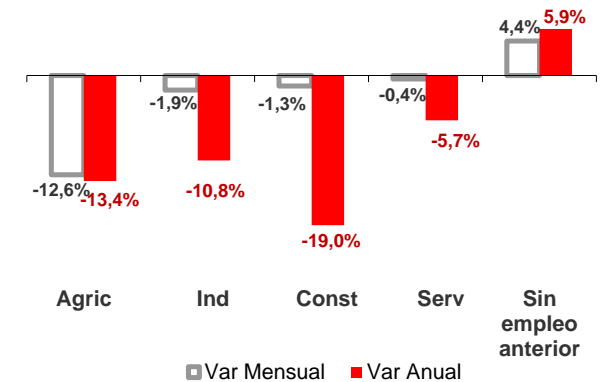

CANARIAS PARO REGISTRADO

Julio 2014

Parados registrados

Por sexo

Por edad

La cifra de desempleados registrados desciende en Canarias en el mes de julio un 0,6%, caída similar a la nacional, que se cifra en el 0,7%. El paro en el Archipiélago se sitúa en 268.422 personas y en el conjunto nacional asciende a 4.419.860 parados. La tasa anual muestra una disminución del desempleo en las Islas del 7,6%, 1,7 puntos superior a la nacional (-5,9%).

Parados registrados Canarias por sectores

Distribución

Variación

Parados registrados Nacional por sectores

Distribución

Variación

CANARIAS NACIONAL