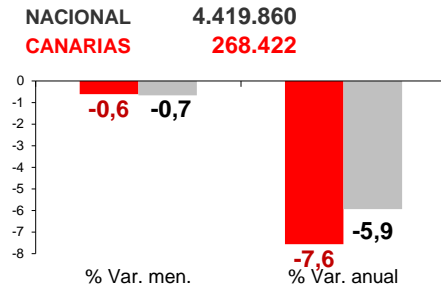

CANARIAS PARO REGISTRADO

Julio 2014

Parados registrados

Por sexo

Por edad

La cifra de desempleados registrados desciende en Canarias en el mes de julio un 0,6%, caída similar a la nacional, que se cifra en el 0,7%. El paro en el Archipiélago se sitúa en 268.422 personas y en el conjunto nacional asciende a 4.419.860 parados. La tasa anual muestra una disminución del desempleo en las Islas del 7,6%, 1,7 puntos superior a la nacional (-5,9%).