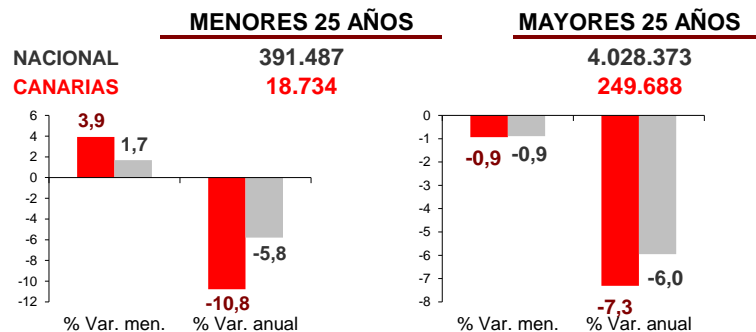

CANARIAS PARO REGISTRADO

Julio 2014

Parados registrados

Por sexo

Por edad

La cifra de desempleados registrados desciende en Canarias en el mes de julio un 0,6%, caída similar a la nacional, que se cifra en el 0,7%. El paro en el Archipiélago se sitúa en 268.422 personas y en el conjunto nacional asciende a 4.419.860 parados. La tasa anual muestra una disminución del desempleo en las Islas del 7,6%, 1,7 puntos superior a la nacional (-5,9%).