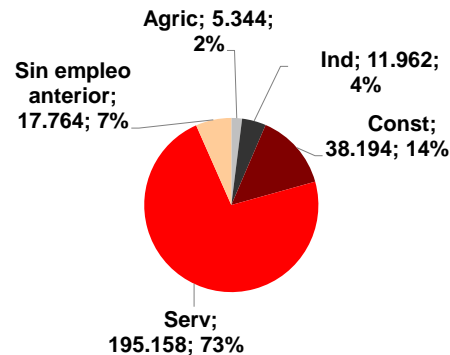

Parados registrados Canarias por sectores

Distribución