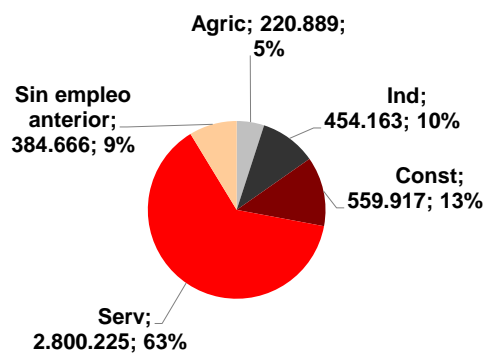

CANARIAS PARO REGISTRADO

Julio 2014

Parados registrados

Por sexo

Por edad

La cifra de desempleados registrados desciende en Canarias en el mes de julio un 0,6%, caída similar a la nacional, que se cifra en el 0,7%. El paro en el Archipiélago se sitúa en 268.422 personas y en el conjunto nacional asciende a 4.419.860 parados. La tasa anual muestra una disminución del desempleo en las Islas del 7,6%, 1,7 puntos superior a la nacional (-5,9%).

Parados registrados Canarias por sectores

Distribución

Variación

Parados registrados Nacional por sectores

Distribución

Variación

 CANARIAS  NACIONAL