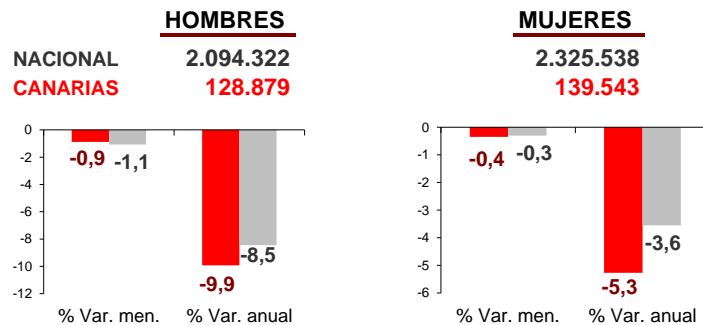

CANARIAS PARO REGISTRADO

Julio 2014

Parados registrados

Por sexo

Por edad

La cifra de desempleados registrados desciende en Canarias en el mes de julio un 0,6%, caída similar a la nacional, que se cifra en el 0,7%. El paro en el Archipiélago se sitúa en 268.422 personas y en el conjunto nacional asciende a 4.419.860 parados. La tasa anual muestra una disminución del desempleo en las Islas del 7,6%, 1,7 puntos superior a la nacional (-5,9%).