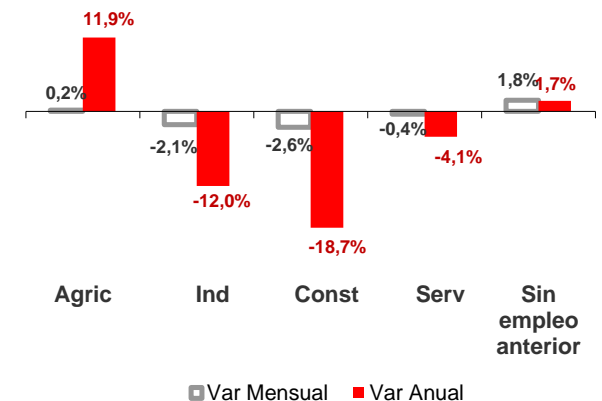

CANARIAS PARO REGISTRADO

Julio 2014

Parados registrados

Por sexo

Por edad

La cifra de desempleados registrados desciende en Canarias en el mes de julio un 0,6%, caída similar a la nacional, que se cifra en el 0,7%. El paro en el Archipiélago se sitúa en 268.422 personas y en el conjunto nacional asciende a 4.419.860 parados. La tasa anual muestra una disminución del desempleo en las Islas del 7,6%, 1,7 puntos superior a la nacional (-5,9%).

Parados registrados Canarias por sectores

Distribución

Variación

Parados registrados Nacional por sectores

Distribución

Variación

 CANARIAS  NACIONAL