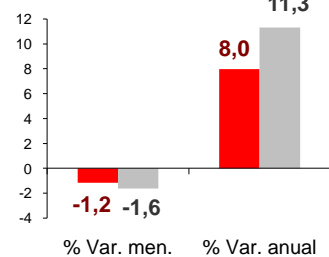

Paro Registrado Julio 2010

El número de desempleados en julio registró un descenso del 1,2 respecto al mes anterior. La disminución de 3.312 personas sitúa la cifra global en 262.661 parados, un 6,7% más que hace un año.

Parados registrados

NACIONAL 3.908.578
CANARIAS 262.661

Por sexo

HOMBRES

NACIONAL 1.935.278
CANARIAS 127.190

MUJERES

NACIONAL 1.973.300
CANARIAS 135.471

Por edad

MENORES 25 AÑOS

NACIONAL 419.241
CANARIAS 28.287

MAYORES 25 AÑOS

NACIONAL 3.489.337
CANARIAS 234.374

Parados registrados Canarias por sectores

Distribución

Variación

Parados registrados Nacional por sectores