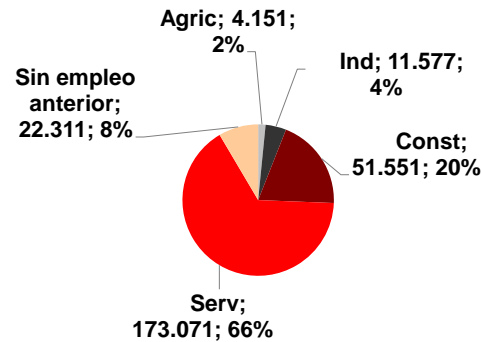

MENORES 25 AÑOS

NACIONAL 419.241
CANARIAS 28.287

MAYORES 25 AÑOS

NACIONAL 3.489.337
CANARIAS 234.374

Parados registrados Canarias por sectores

Distribución

Variación

Parados registrados Nacional por sectores

Distribución

Variación

■ CANARIAS ■ NACIONAL