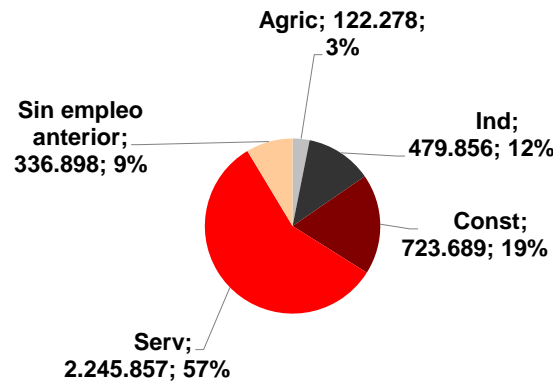

Paro Registrado Julio 2010

El número de desempleados en julio registró un descenso del 1,2 respecto al mes anterior. La disminución de 3.312 personas sitúa la cifra global en 262.661 parados, un 6,7% más que hace un año.

MENORES 25 AÑOS

NACIONAL 419.241
CANARIAS 28.287

MAYORES 25 AÑOS

NACIONAL 3.489.337
CANARIAS 234.374

Parados registrados Canarias por sectores

Distribución

Variación

Parados registrados Nacional por sectores

Distribución

Variación

■ CANARIAS ■ NACIONAL