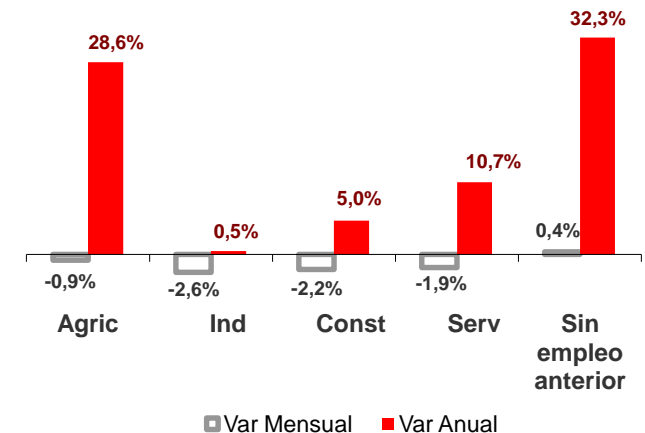

Paro Registrado Julio 2010

El número de desempleados en julio registró un descenso del 1,2 respecto al mes anterior. La disminución de 3.312 personas sitúa la cifra global en 262.661 parados, un 6,7% más que hace un año.

MENORES 25 AÑOS

NACIONAL 419.241
CANARIAS 28.287

MAYORES 25 AÑOS

NACIONAL 3.489.337
CANARIAS 234.374

Parados registrados Canarias por sectores

Distribución

Variación

Parados registrados Nacional por sectores

Distribución

Variación

■ CANARIAS ■ NACIONAL