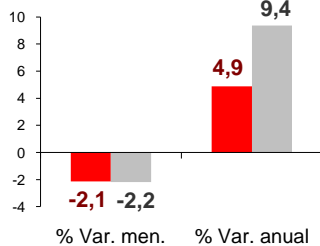

Paro Registrado Julio 2010

El número de desempleados en julio registró un descenso del 1,2 respecto al mes anterior. La disminución de 3.312 personas sitúa la cifra global en 262.661 parados, un 6,7% más que hace un año.

Parados registrados

NACIONAL 3.908.578
CANARIAS 262.661

Por sexo

HOMBRES

NACIONAL 1.935.278
CANARIAS 127.190

MUJERES

NACIONAL 1.973.300
CANARIAS 135.471

Por edad

MENORES 25 AÑOS

NACIONAL 419.241
CANARIAS 28.287

MAYORES 25 AÑOS

NACIONAL 3.489.337
CANARIAS 234.374

Parados registrados Canarias por sectores

Distribución

Variación

Parados registrados Nacional por sectores