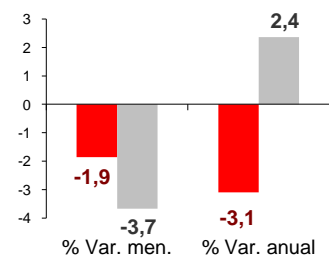

Paro Registrado Julio 2010

El número de desempleados en julio registró un descenso del 1,2 respecto al mes anterior. La disminución de 3.312 personas sitúa la cifra global en 262.661 parados, un 6,7% más que hace un año.

Parados registrados

NACIONAL 3.908.578
CANARIAS 262.661

Por sexo

HOMBRES

NACIONAL 1.935.278
CANARIAS 127.190

MUJERES

NACIONAL 1.973.300
CANARIAS 135.471

Por edad

MENORES 25 AÑOS

NACIONAL 419.241
CANARIAS 28.287

MAYORES 25 AÑOS

NACIONAL 3.489.337
CANARIAS 234.374

Parados registrados Canarias por sectores

Distribución

Variación

Parados registrados Nacional por sectores