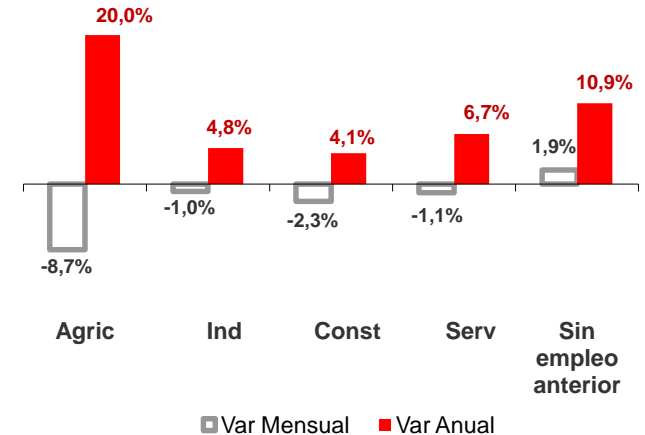

Paro Registrado Julio 2010

El número de desempleados en julio registró un descenso del 1,2 respecto al mes anterior. La disminución de 3.312 personas sitúa la cifra global en 262.661 parados, un 6,7% más que hace un año.

MENORES 25 AÑOS

NACIONAL 419.241
CANARIAS 28.287

MAYORES 25 AÑOS

NACIONAL 3.489.337
CANARIAS 234.374

Parados registrados Canarias por sectores

Distribución

Variación

Parados registrados Nacional por sectores

Distribución

Variación

■ CANARIAS ■ NACIONAL