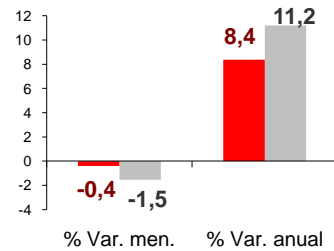

Paro Registrado Julio 2010

El número de desempleados en julio registró un descenso del 1,2 respecto al mes anterior. La disminución de 3.312 personas sitúa la cifra global en 262.661 parados, un 6,7% más que hace un año.

Parados registrados

NACIONAL 3.908.578
CANARIAS 262.661

Por sexo

HOMBRES

NACIONAL 1.935.278
CANARIAS 127.190

MUJERES

NACIONAL 1.973.300
CANARIAS 135.471

Por edad