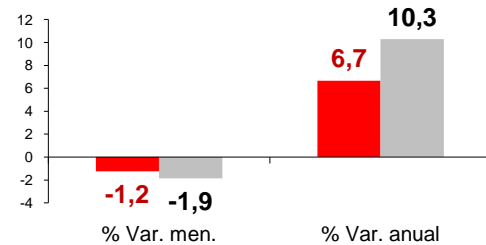

Paro Registrado Julio 2010

El número de desempleados en julio registró un descenso del 1,2 respecto al mes anterior. La disminución de 3.312 personas sitúa la cifra global en 262.661 parados, un 6,7% más que hace un año.

Parados registrados

NACIONAL 3.908.578
CANARIAS 262.661