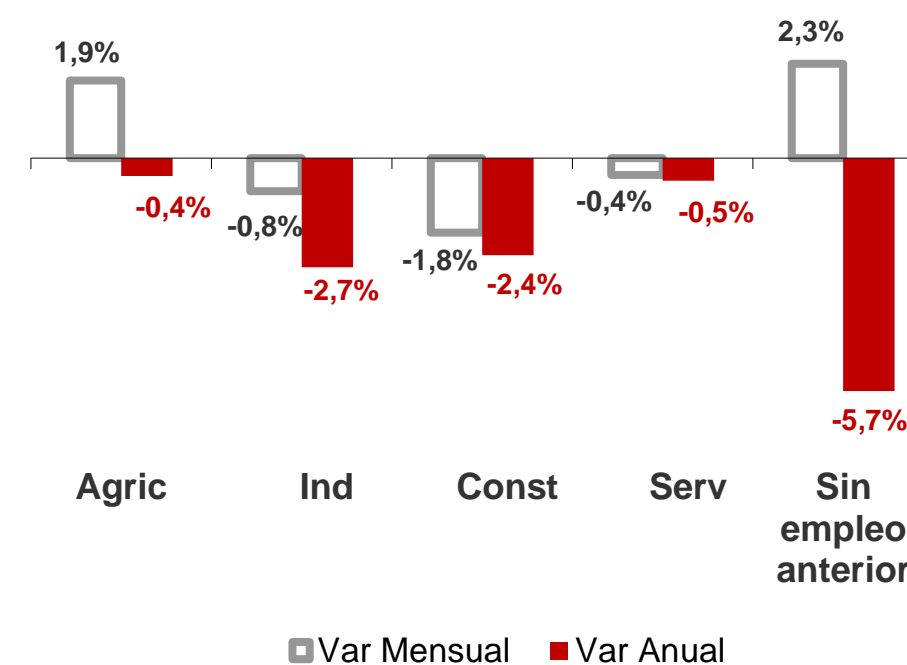

CANARIAS PARO REGISTRADO

Febrero 2020

Parados registrados

Por sexo

Por edad

La cifra de paro registrado en Canarias desciende en el mes de febrero en 3.327 personas (-1,6%) y a nivel nacional en 7.806 desempleados (-0,2%). La tasa anual vuelve a ser negativa en las Islas y se sitúa en el -0,8%, mientras continúa el descenso en el conjunto del estado español (-1,3%).

Parados registrados Canarias por sectores

Distribución

Variación

Parados registrados Nacional por sectores

Distribución

Variación

CANARIAS **NACIONAL**