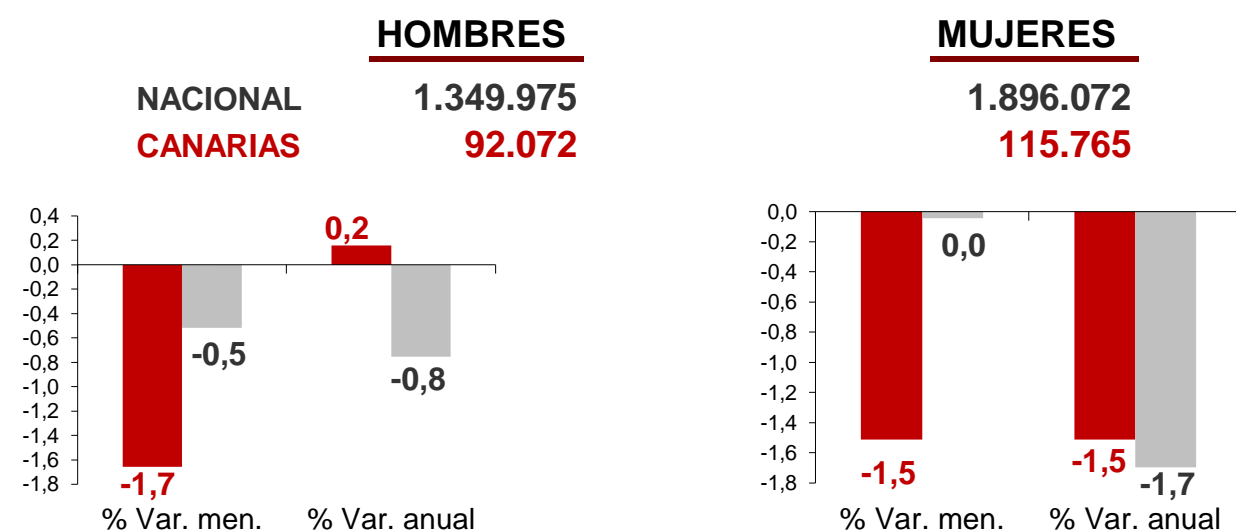

CANARIAS PARO REGISTRADO

Febrero 2020

Parados registrados

Por sexo

Por edad

La cifra de paro registrado en Canarias desciende en el mes de febrero en 3.327 personas (-1,6%) y a nivel nacional en 7.806 desempleados (-0,2%). La tasa anual vuelve a ser negativa en las Islas y se sitúa en el -0,8%, mientras continúa el descenso en el conjunto del estado español (-1,3%).