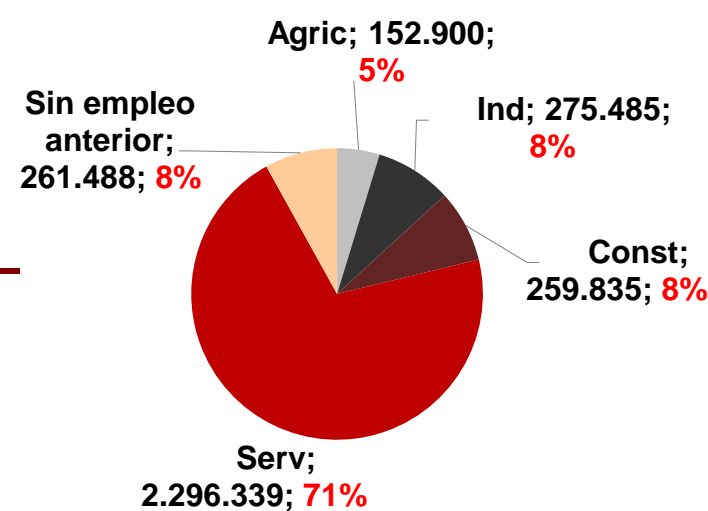

CANARIAS PARO REGISTRADO

Febrero 2020

Parados registrados

Por sexo

Por edad

La cifra de paro registrado en Canarias desciende en el mes de febrero en 3.327 personas (-1,6%) y a nivel nacional en 7.806 desempleados (-0,2%). La tasa anual vuelve a ser negativa en las Islas y se sitúa en el -0,8%, mientras continúa el descenso en el conjunto del estado español (-1,3%).

Parados registrados Canarias por sectores

Distribución

Variación

Parados registrados Nacional por sectores

Distribución

Variación

CANARIAS **NACIONAL**