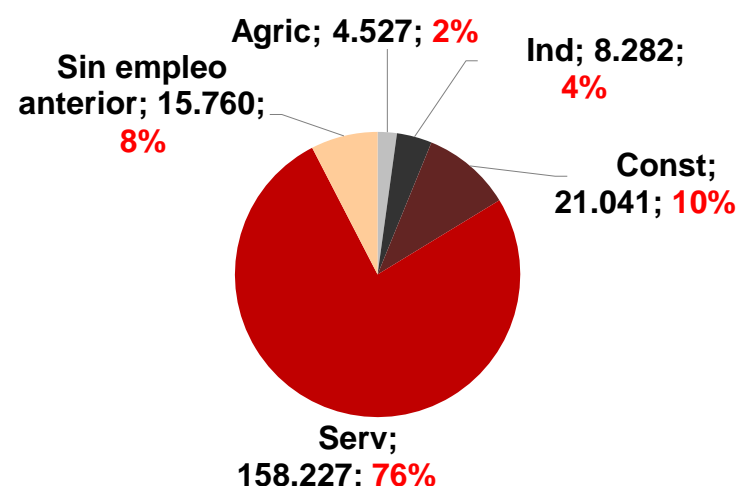

CANARIAS PARO REGISTRADO

Febrero 2020

Parados registrados

Por sexo

Por edad

La cifra de paro registrado en Canarias desciende en el mes de febrero en 3.327 personas (-1,6%) y a nivel nacional en 7.806 desempleados (-0,2%). La tasa anual vuelve a ser negativa en las Islas y se sitúa en el -0,8%, mientras continúa el descenso en el conjunto del estado español (-1,3%).

Parados registrados Canarias por sectores

Distribución

Variación

Parados registrados Nacional por sectores

Distribución

Variación

CANARIAS **NACIONAL**