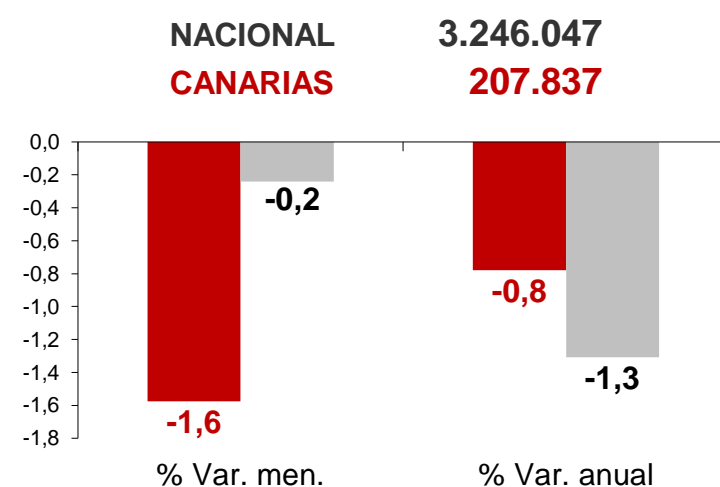

CANARIAS PARO REGISTRADO

Febrero 2020

Parados registrados

Por sexo

Por edad

La cifra de paro registrado en Canarias desciende en el mes de febrero en 3.327 personas (-1,6%) y a nivel nacional en 7.806 desempleados (-0,2%). La tasa anual vuelve a ser negativa en las Islas y se sitúa en el -0,8%, mientras continúa el descenso en el conjunto del estado español (-1,3%).

Parados registrados Canarias por sectores

Distribución

Variación

Parados registrados Nacional por sectores

Distribución

Variación

CANARIAS **NACIONAL**