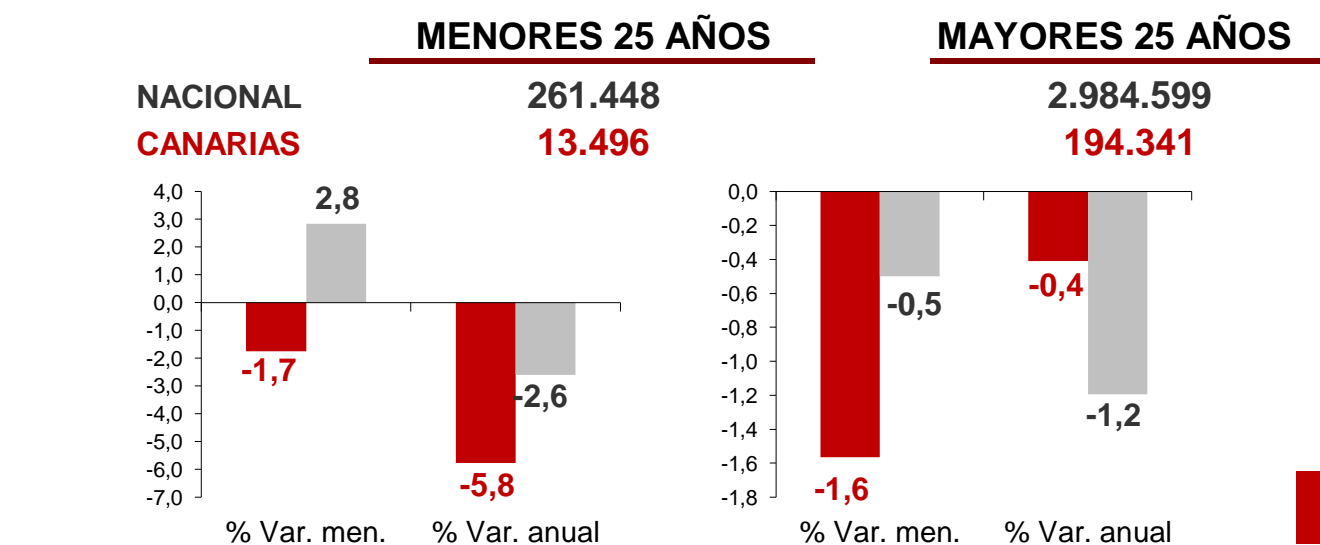

CANARIAS PARO REGISTRADO

Febrero 2020

Parados registrados

Por sexo

Por edad

La cifra de paro registrado en Canarias desciende en el mes de febrero en 3.327 personas (-1,6%) y a nivel nacional en 7.806 desempleados (-0,2%). La tasa anual vuelve a ser negativa en las Islas y se sitúa en el -0,8%, mientras continúa el descenso en el conjunto del estado español (-1,3%).