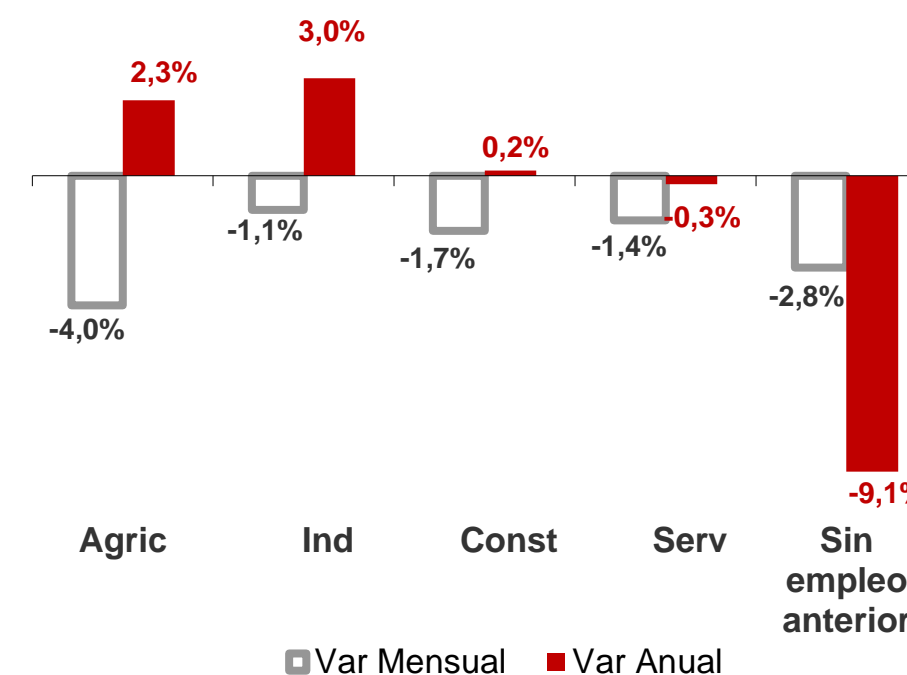

CANARIAS PARO REGISTRADO

Febrero 2020

Parados registrados

Por sexo

Por edad

La cifra de paro registrado en Canarias desciende en el mes de febrero en 3.327 personas (-1,6%) y a nivel nacional en 7.806 desempleados (-0,2%). La tasa anual vuelve a ser negativa en las Islas y se sitúa en el -0,8%, mientras continúa el descenso en el conjunto del estado español (-1,3%).

Parados registrados Canarias por sectores

Distribución

Variación

Parados registrados Nacional por sectores

Distribución

Variación

CANARIAS **NACIONAL**