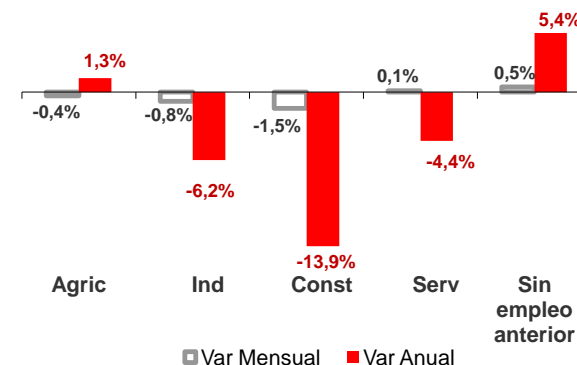

CANARIAS PARO REGISTRADO

Febrero 2014

Parados registrados

Por sexo

Por edad

El paro registrado disminuye en Canarias un 0,2% en el mes de febrero y la cifra de desempleados en el Archipiélago se sitúa en 275.551 personas. La tasa anual muestra una disminución del desempleo en las Islas del 5,5%, 1 punto superior a la nacional (-4,5%).

Parados registrados Canarias por sectores

Distribución

Variación

Parados registrados Nacional por sectores

Distribución

Variación

CANARIAS NACIONAL