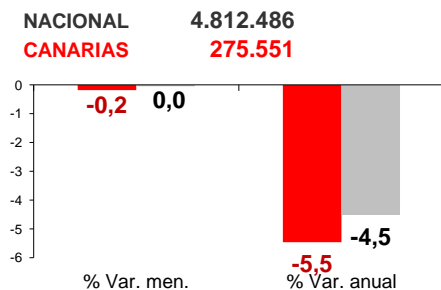

CANARIAS PARO REGISTRADO

Febrero 2014

Parados registrados

Por sexo

Por edad

El paro registrado disminuye en Canarias un 0,2% en el mes de febrero y la cifra de desempleados en el Archipiélago se sitúa en 275.551 personas. La tasa anual muestra una disminución del desempleo en las Islas del 5,5%, 1 punto superior a la nacional (-4,5%).