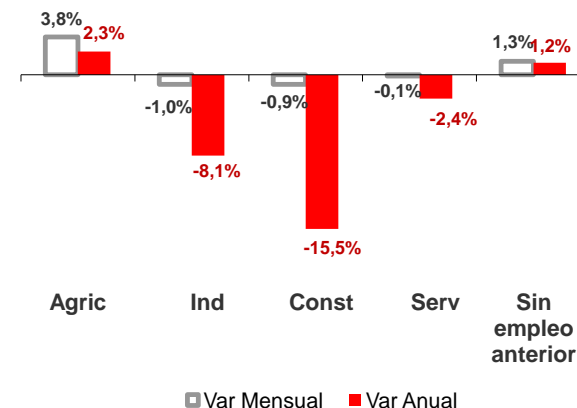

CANARIAS PARO REGISTRADO

Febrero 2014

Parados registrados

Por sexo

Por edad

El paro registrado disminuye en Canarias un 0,2% en el mes de febrero y la cifra de desempleados en el Archipiélago se sitúa en 275.551 personas. La tasa anual muestra una disminución del desempleo en las Islas del 5,5%, 1 punto superior a la nacional (-4,5%).

Parados registrados Canarias por sectores

Distribución

Variación

Parados registrados Nacional por sectores

Distribución

Variación

 CANARIAS  NACIONAL