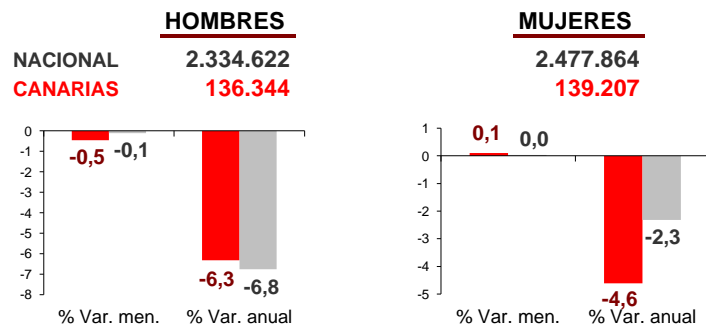

CANARIAS PARO REGISTRADO

Febrero 2014

Parados registrados

Por sexo

Por edad

El paro registrado disminuye en Canarias un 0,2% en el mes de febrero y la cifra de desempleados en el Archipiélago se sitúa en 275.551 personas. La tasa anual muestra una disminución del desempleo en las Islas del 5,5%, 1 punto superior a la nacional (-4,5%).