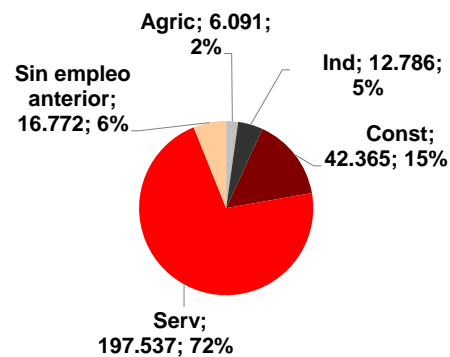

Parados registrados Canarias por sectores

Distribución