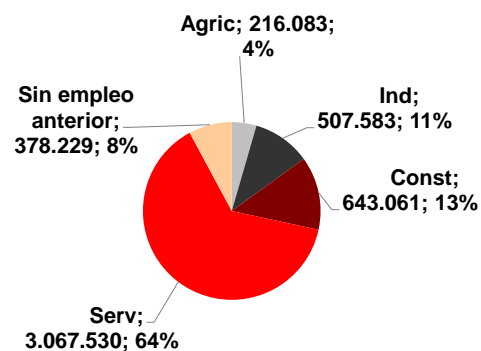

CANARIAS PARO REGISTRADO

Febrero 2014

Parados registrados

Por sexo

Por edad

El paro registrado disminuye en Canarias un 0,2% en el mes de febrero y la cifra de desempleados en el Archipiélago se sitúa en 275.551 personas. La tasa anual muestra una disminución del desempleo en las Islas del 5,5%, 1 punto superior a la nacional (-4,5%).

Parados registrados Canarias por sectores

Distribución

Variación

Parados registrados Nacional por sectores

Distribución

Variación

 CANARIAS  NACIONAL