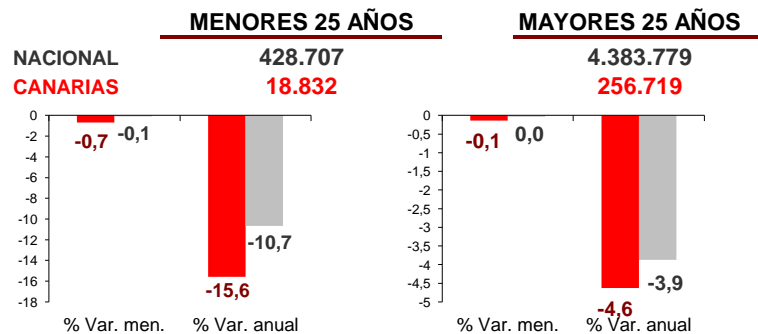

CANARIAS PARO REGISTRADO

Febrero 2014

Parados registrados

Por sexo

Por edad

El paro registrado disminuye en Canarias un 0,2% en el mes de febrero y la cifra de desempleados en el Archipiélago se sitúa en 275.551 personas. La tasa anual muestra una disminución del desempleo en las Islas del 5,5%, 1 punto superior a la nacional (-4,5%).