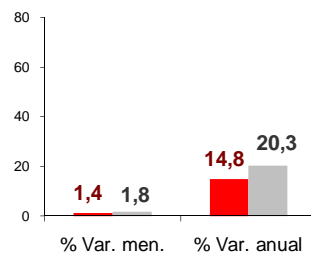

MAYORES 25 AÑOS

NACIONAL 3.655.942
CANARIAS 229.076