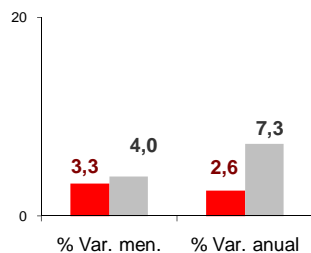

Por edad

MENORES 25 AÑOS

NACIONAL 474.683
CANARIAS 28.863