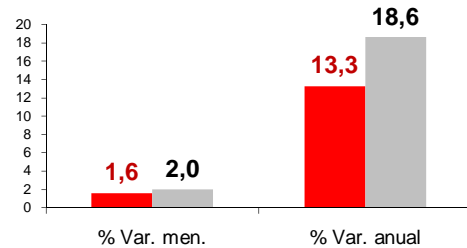

# Paro Registrado **Febrero 2010**

Nuevo incremento del paro con 4.009 desempleados más que el mes anterior, alcanzando ya la cifra de 257.939 parados. La agricultura soporta el mayor aumento mensual, mientras anualmente la industria sufrió la mayor variación porcentual positiva.

## Por sexo