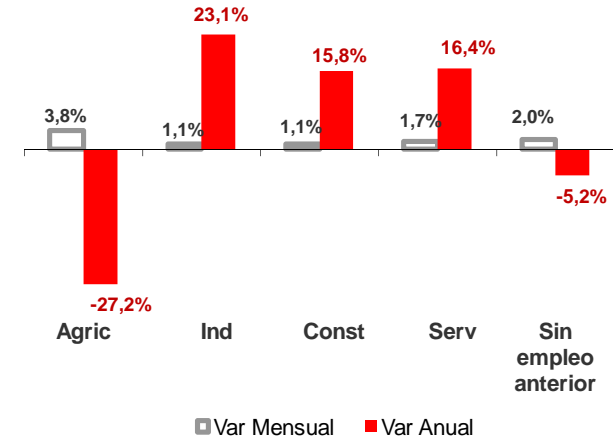

Paro Registrado **Febrero 2010**

Nuevo incremento del paro con 4.009 desempleados más que el mes anterior, alcanzando ya la cifra de 257.939 parados. La agricultura soporta el mayor aumento mensual, mientras anualmente la industria sufrió la mayor variación porcentual positiva.

Parados registrados

NACIONAL 4.130.625
CANARIAS 257.939

Por sexo

HOMBRES

NACIONAL 2.100.664
CANARIAS 128.894

MUJERES

NACIONAL 2.029.961
CANARIAS 129.045

Por edad

MENORES 25 AÑOS

NACIONAL 474.683
CANARIAS 28.863

MAYORES 25 AÑOS

NACIONAL 3.655.942
CANARIAS 229.076

Parados registrados Canarias por sectores

Distribución

Variación

Parados registrados Nacional por sectores

Distribución

Variación

CANARIAS **NACIONAL**