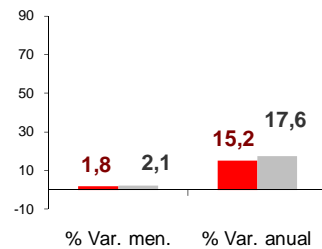

MUJERES

NACIONAL 2.029.961
CANARIAS 129.045