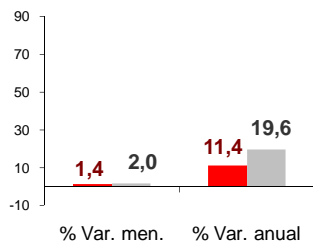

Por sexo

HOMBRES

NACIONAL 2.100.664
CANARIAS 128.894