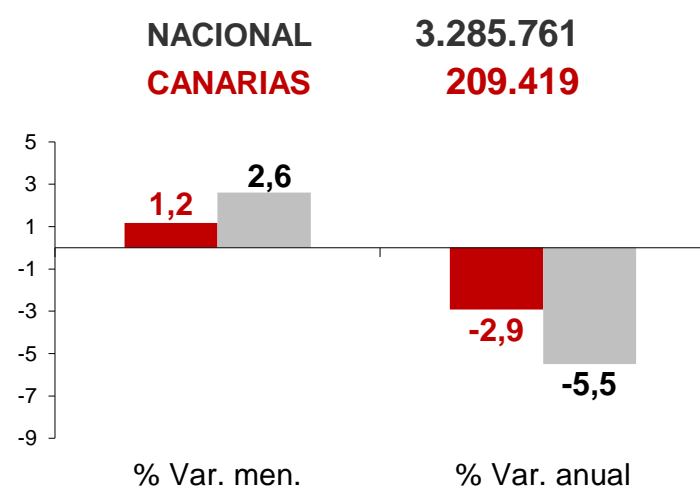

CANARIAS PARO REGISTRADO

Enero 2019

Parados registrados

Por sexo

Por edad

La cifra de paro registrado en Canarias aumenta en el mes de enero en 2.404 personas (1,2%) y a nivel nacional lo hace en 83.464 desempleados (2,6%). La tasa anual mantiene el descenso comenzando el año con un 2,9% menos de desempleados en Canarias y un 5,5% menos a nivel nacional.