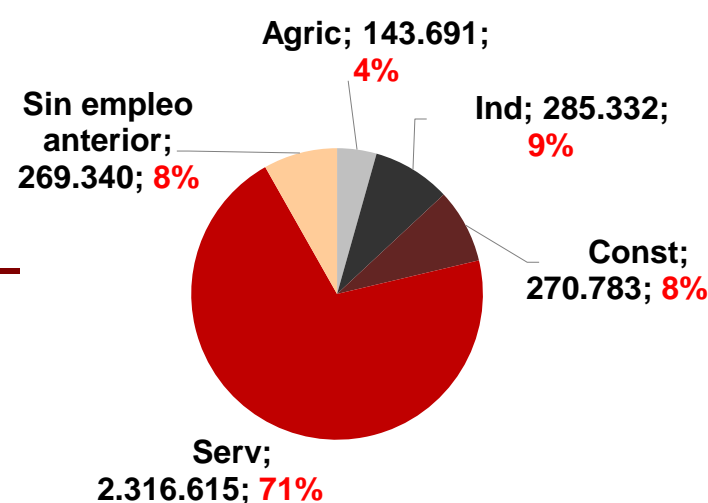

CANARIAS PARO REGISTRADO

Enero 2019

Parados registrados

Por sexo

Por edad

La cifra de paro registrado en Canarias aumenta en el mes de enero en 2.404 personas (1,2%) y a nivel nacional lo hace en 83.464 desempleados (2,6%). La tasa anual mantiene el descenso comenzando el año con un 2,9% menos de desempleados en Canarias y un 5,5% menos a nivel nacional.

Parados registrados Canarias por sectores

Distribución

Variación

Parados registrados Nacional por sectores

Distribución

Variación

CANARIAS **NACIONAL**