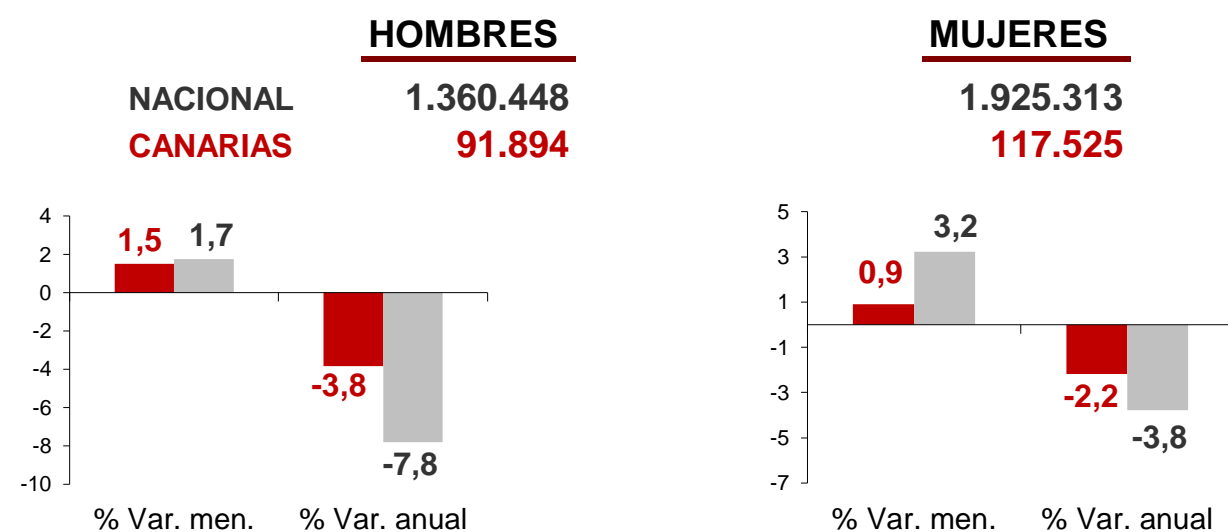

CANARIAS PARO REGISTRADO

Enero 2019

Parados registrados

Por sexo

Por edad

La cifra de paro registrado en Canarias aumenta en el mes de enero en 2.404 personas (1,2%) y a nivel nacional lo hace en 83.464 desempleados (2,6%). La tasa anual mantiene el descenso comenzando el año con un 2,9% menos de desempleados en Canarias y un 5,5% menos a nivel nacional.

Parados registrados Canarias por sectores

Distribución

Variación

Parados registrados Nacional por sectores

Distribución

Variación

CANARIAS **NACIONAL**