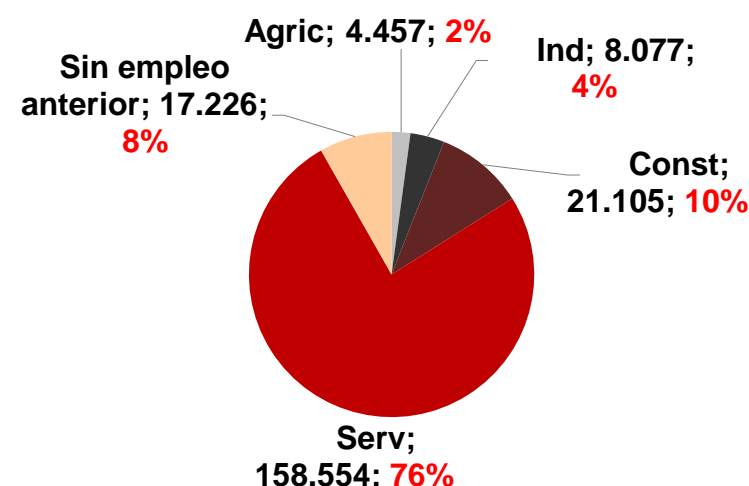

CANARIAS PARO REGISTRADO

Enero 2019

Parados registrados

Por sexo

Por edad

La cifra de paro registrado en Canarias aumenta en el mes de enero en 2.404 personas (1,2%) y a nivel nacional lo hace en 83.464 desempleados (2,6%). La tasa anual mantiene el descenso comenzando el año con un 2,9% menos de desempleados en Canarias y un 5,5% menos a nivel nacional.

Parados registrados Canarias por sectores

Distribución

Variación

Parados registrados Nacional por sectores

Distribución

Variación

CANARIAS **NACIONAL**