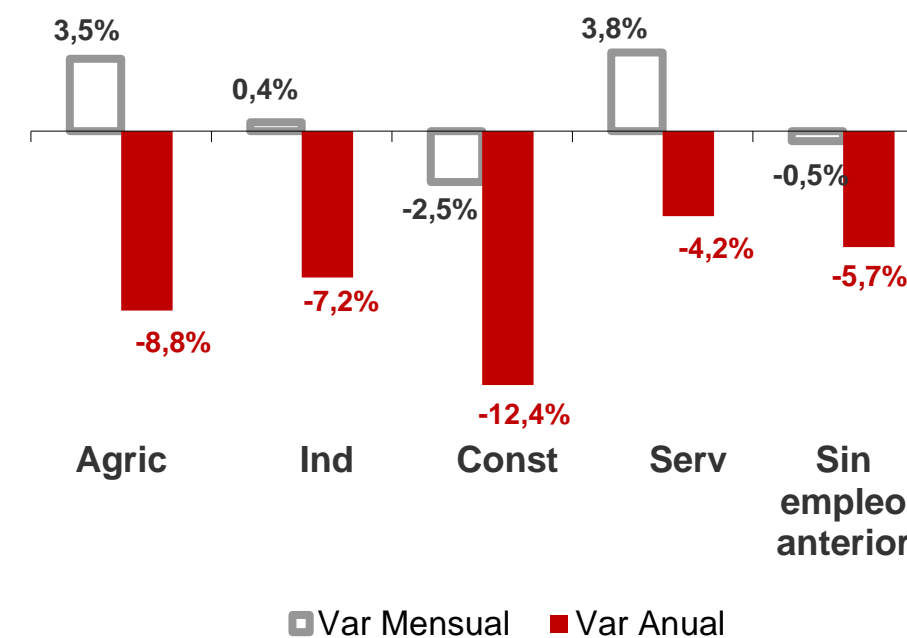

CANARIAS PARO REGISTRADO

Enero 2019

Parados registrados

Por sexo

Por edad

La cifra de paro registrado en Canarias aumenta en el mes de enero en 2.404 personas (1,2%) y a nivel nacional lo hace en 83.464 desempleados (2,6%). La tasa anual mantiene el descenso comenzando el año con un 2,9% menos de desempleados en Canarias y un 5,5% menos a nivel nacional.

Parados registrados Canarias por sectores

Distribución

Variación

Parados registrados Nacional por sectores

Distribución

Variación

CANARIAS **NACIONAL**