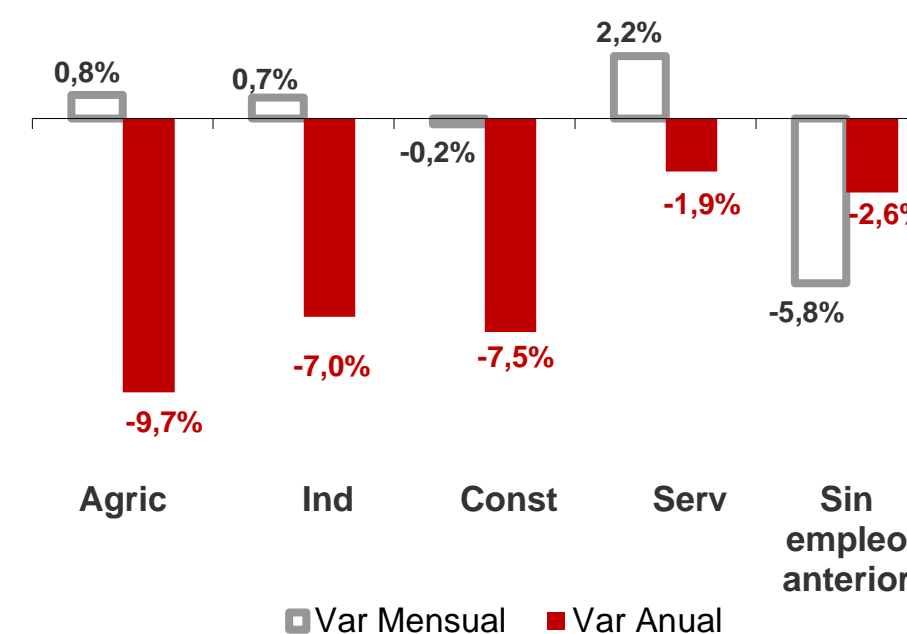

CANARIAS PARO REGISTRADO

Enero 2019

Parados registrados

Por sexo

Por edad

La cifra de paro registrado en Canarias aumenta en el mes de enero en 2.404 personas (1,2%) y a nivel nacional lo hace en 83.464 desempleados (2,6%). La tasa anual mantiene el descenso comenzando el año con un 2,9% menos de desempleados en Canarias y un 5,5% menos a nivel nacional.

Parados registrados Canarias por sectores

Distribución

Variación

Parados registrados Nacional por sectores

Distribución

Variación

CANARIAS **NACIONAL**