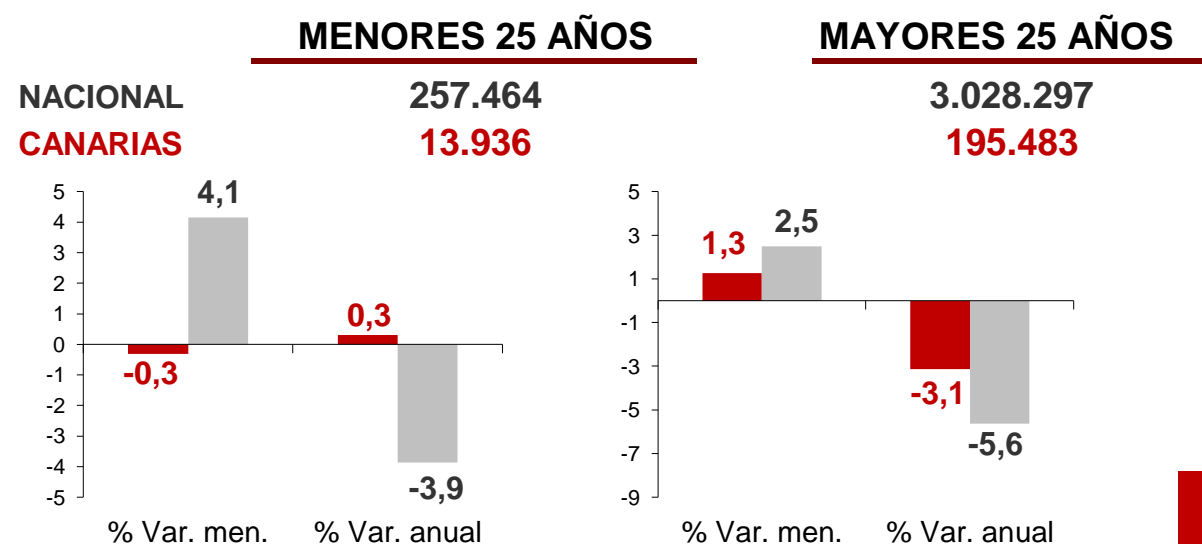

CANARIAS PARO REGISTRADO

Enero 2019

Parados registrados

Por sexo

Por edad

La cifra de paro registrado en Canarias aumenta en el mes de enero en 2.404 personas (1,2%) y a nivel nacional lo hace en 83.464 desempleados (2,6%). La tasa anual mantiene el descenso comenzando el año con un 2,9% menos de desempleados en Canarias y un 5,5% menos a nivel nacional.