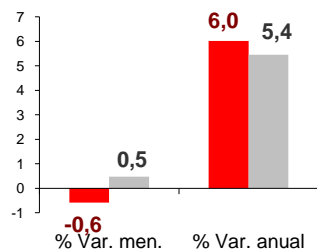

MAYORES 25 AÑOS

NACIONAL 3.666.299
CANARIAS 233.606