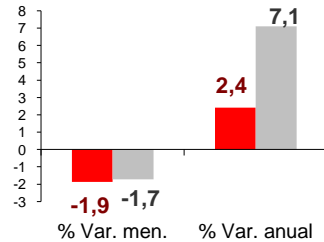

Paro Registrado Diciembre 2010

Canarias cierra el año con una disminución mensual del paro del 0,8%, más intensa que la producida en el conjunto nacional (-0,2%), dejando la cifra en 254.620 desempleados, un 2,3% más de parados en las Islas que al finalizar 2009.

Parados registrados

NACIONAL 4.100.073
CANARIAS 254.620

Por sexo

HOMBRES

NACIONAL 2.053.188
CANARIAS 127.713

MUJERES

NACIONAL 2.046.885
CANARIAS 126.907

Por edad