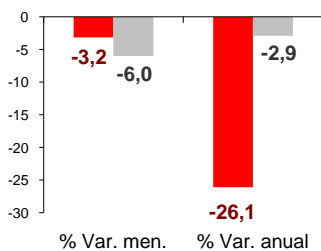

Por edad

MENORES 25 AÑOS

NACIONAL 433.774
CANARIAS 21.014