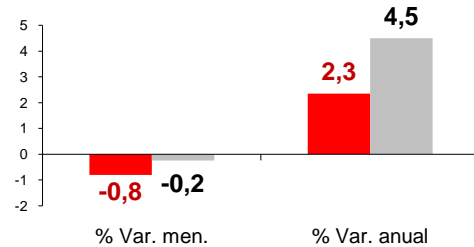

Paro Registrado Diciembre 2010

Canarias cierra el año con una disminución mensual del paro del 0,8%, más intensa que la producida en el conjunto nacional (-0,2%), dejando la cifra en 254.620 desempleados, un 2,3% más de parados en las Islas que al finalizar 2009.

Parados registrados

NACIONAL 4.100.073
CANARIAS 254.620