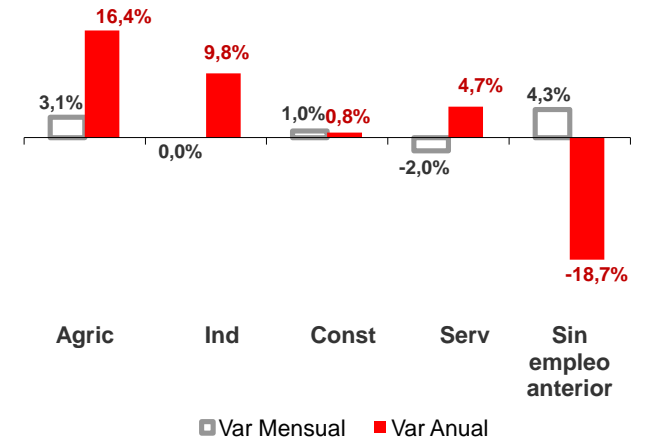

MENORES 25 AÑOS

NACIONAL 433.774
CANARIAS 21.014

MAYORES 25 AÑOS

NACIONAL 3.666.299
CANARIAS 233.606

Parados registrados Canarias por sectores

Distribución

Variación

Parados registrados Nacional por sectores

Distribución

Variación

■ CANARIAS ■ NACIONAL