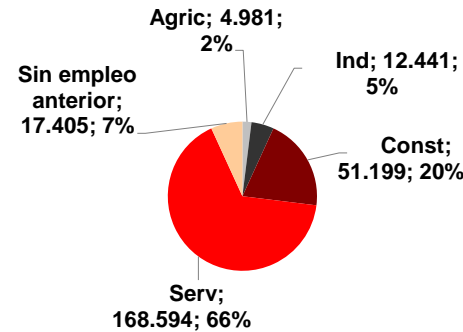

MENORES 25 AÑOS

NACIONAL 433.774
CANARIAS 21.014

MAYORES 25 AÑOS

NACIONAL 3.666.299
CANARIAS 233.606

Parados registrados Canarias por sectores

Distribución

Variación

Parados registrados Nacional por sectores

Distribución

Variación

■ CANARIAS ■ NACIONAL