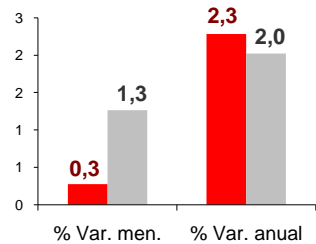

Paro Registrado Diciembre 2010

Canarias cierra el año con una disminución mensual del paro del 0,8%, más intensa que la producida en el conjunto nacional (-0,2%), dejando la cifra en 254.620 desempleados, un 2,3% más de parados en las Islas que al finalizar 2009.

Parados registrados

NACIONAL 4.100.073
CANARIAS 254.620

Por sexo

HOMBRES

NACIONAL 2.053.188
CANARIAS 127.713

MUJERES

NACIONAL 2.046.885
CANARIAS 126.907

Por edad