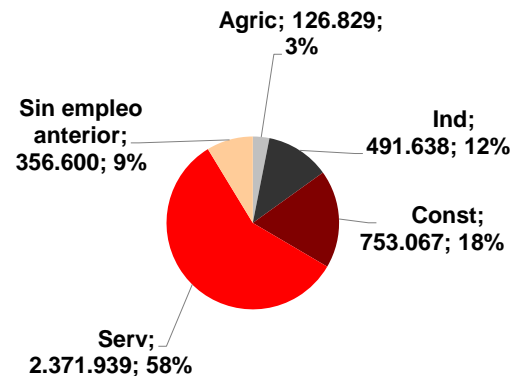

Paro Registrado Diciembre 2010

Canarias cierra el año con una disminución mensual del paro del 0,8%, más intensa que la producida en el conjunto nacional (-0,2%), dejando la cifra en 254.620 desempleados, un 2,3% más de parados en las Islas que al finalizar 2009.

MENORES 25 AÑOS

NACIONAL 433.774
CANARIAS 21.014

MAYORES 25 AÑOS

NACIONAL 3.666.299
CANARIAS 233.606

Parados registrados Canarias por sectores

Distribución

Variación

Parados registrados Nacional por sectores

Distribución

Variación

■ CANARIAS ■ NACIONAL