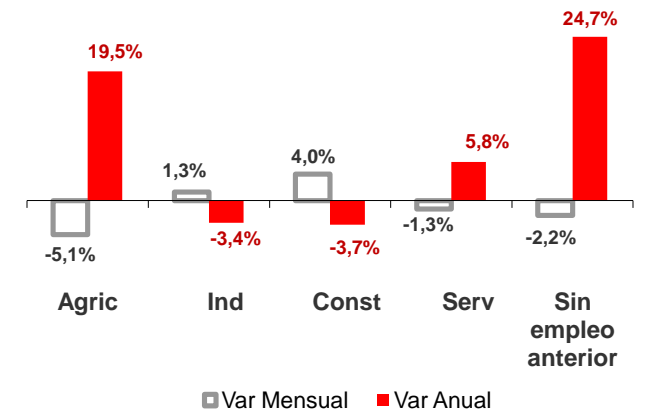

MENORES 25 AÑOS

NACIONAL 433.774
CANARIAS 21.014

MAYORES 25 AÑOS

NACIONAL 3.666.299
CANARIAS 233.606

Parados registrados Canarias por sectores

Distribución

Variación

Parados registrados Nacional por sectores

Distribución

Variación

■ CANARIAS ■ NACIONAL