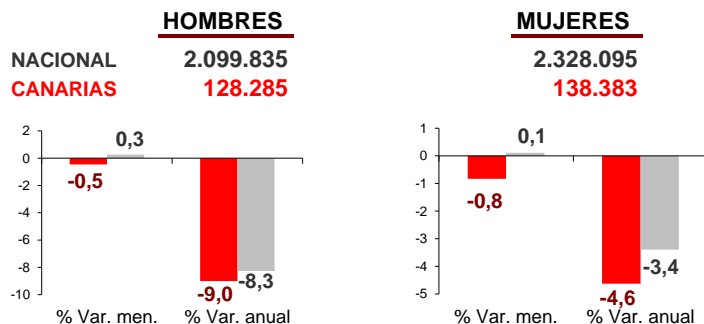

CANARIAS PARO REGISTRADO

Agosto 2014

La cifra de desempleados registrados desciende en Canarias en el mes de agosto un 0,7%, mientras que a nivel nacional se registra un aumento del 0,2%. El paro en el Archipiélago se sitúa en 266.668 personas y en el conjunto nacional asciende a 4.427.930 parados. La tasa anual muestra una disminución del desempleo en las Islas del 6,8%, 1 punto superior a la nacional (-5,8%).

Parados registrados

Por sexo

Por edad

Parados registrados Canarias por sectores

Parados registrados Nacional por sectores

 CANARIAS  NACIONAL