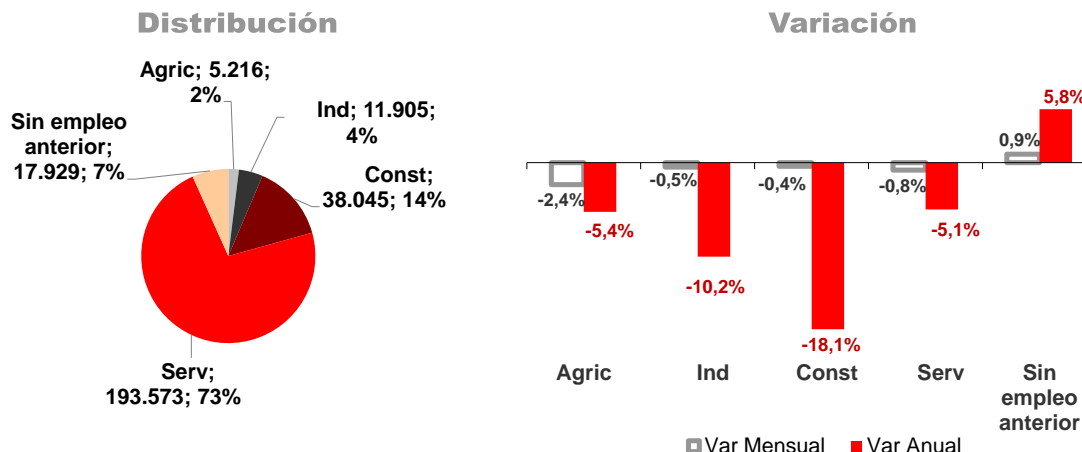

CANARIAS PARO REGISTRADO

Agosto 2014

La cifra de desempleados registrados desciende en Canarias en el mes de agosto un 0,7%, mientras que a nivel nacional se registra un aumento del 0,2%. El paro en el Archipiélago se sitúa en 266.668 personas y en el conjunto nacional asciende a 4.427.930 parados. La tasa anual muestra una disminución del desempleo en las Islas del 6,8%, 1 punto superior a la nacional (-5,8%).

Parados registrados

Por sexo

Por edad

Parados registrados Canarias por sectores

Parados registrados Nacional por sectores

 CANARIAS  NACIONAL