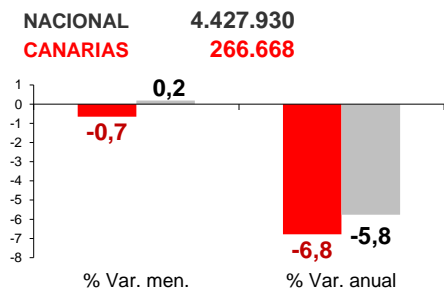

CANARIAS PARO REGISTRADO

Agosto 2014

La cifra de desempleados registrados desciende en Canarias en el mes de agosto un 0,7%, mientras que a nivel nacional se registra un aumento del 0,2%. El paro en el Archipiélago se sitúa en 266.668 personas y en el conjunto nacional asciende a 4.427.930 parados. La tasa anual muestra una disminución del desempleo en las Islas del 6,8%, 1 punto superior a la nacional (-5,8%).

Parados registrados