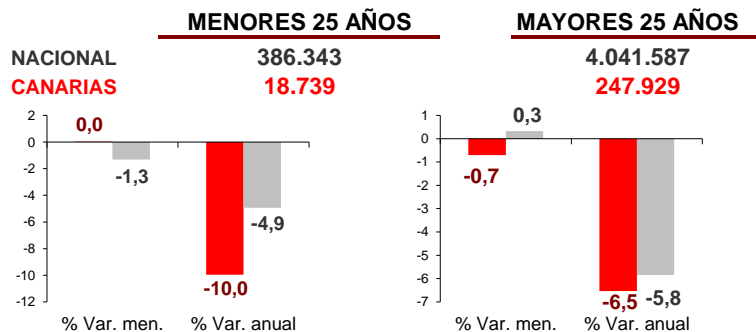

CANARIAS PARO REGISTRADO

Agosto 2014

La cifra de desempleados registrados desciende en Canarias en el mes de agosto un 0,7%, mientras que a nivel nacional se registra un aumento del 0,2%. El paro en el Archipiélago se sitúa en 266.668 personas y en el conjunto nacional asciende a 4.427.930 parados. La tasa anual muestra una disminución del desempleo en las Islas del 6,8%, 1 punto superior a la nacional (-5,8%).

Parados registrados

Por sexo

Por edad

Parados registrados Canarias por sectores

Parados registrados Nacional por sectores

CANARIAS NACIONAL