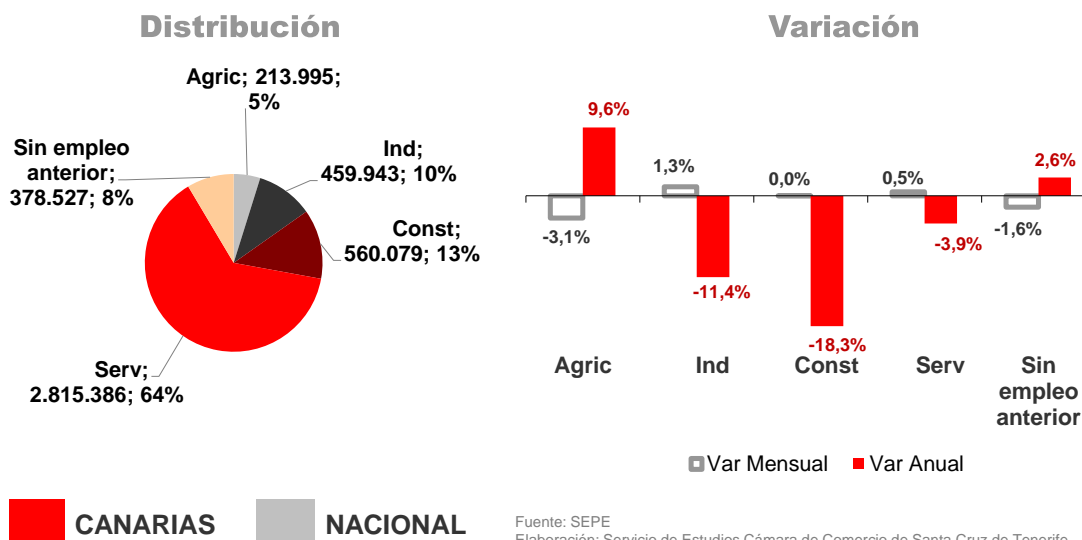

CANARIAS PARO REGISTRADO

Agosto 2014

La cifra de desempleados registrados desciende en Canarias en el mes de agosto un 0,7%, mientras que a nivel nacional se registra un aumento del 0,2%. El paro en el Archipiélago se sitúa en 266.668 personas y en el conjunto nacional asciende a 4.427.930 parados. La tasa anual muestra una disminución del desempleo en las Islas del 6,8%, 1 punto superior a la nacional (-5,8%).

Parados registrados

Por sexo

Por edad

Parados registrados Canarias por sectores

Parados registrados Nacional por sectores

 CANARIAS  NACIONAL