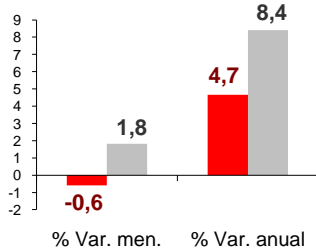

Paro Registrado Agosto 2010

El segundo mes de temporada estival trae un nuevo descenso del paro, con una disminución de 1.867 personas respecto al mes anterior, aunque el total de desempleados en el archipiélago es aún un 6% mayor que hace un año.

Parados registrados

NACIONAL 3.969.661
CANARIAS 260.794

Por sexo

HOMBRES

NACIONAL 1.970.343
CANARIAS 126.449

MUJERES

NACIONAL 1.999.318
CANARIAS 134.345

Por edad