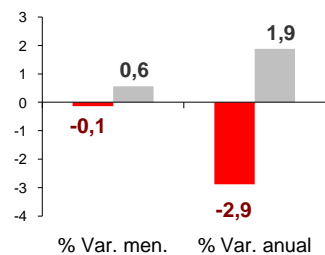

Por edad

MENORES 25 AÑOS

NACIONAL 421.590
CANARIAS 28.248