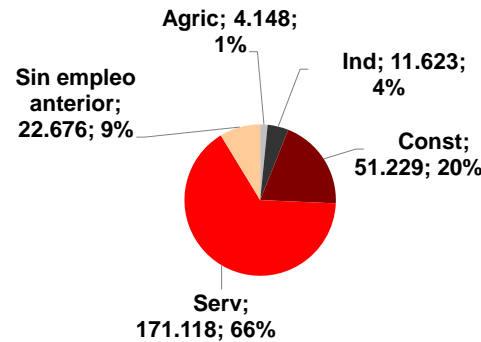

MENORES 25 AÑOS

NACIONAL 421.590
CANARIAS 28.248

MAYORES 25 AÑOS

NACIONAL 3.548.071
CANARIAS 232.546

Parados registrados Canarias por sectores

Distribución

Variación

Parados registrados Nacional por sectores

Distribución

Variación

■ CANARIAS ■ NACIONAL