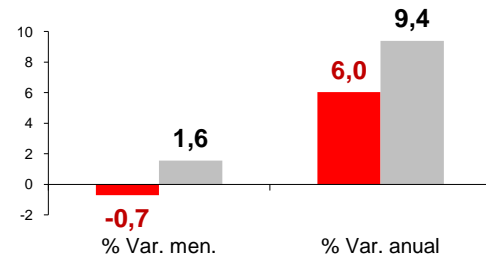

Paro Registrado Agosto 2010

El segundo mes de temporada estival trae un nuevo descenso del paro, con una disminución de 1.867 personas respecto al mes anterior, aunque el total de desempleados en el archipiélago es aún un 6% mayor que hace un año.

Parados registrados

NACIONAL 3.969.661
CANARIAS 260.794