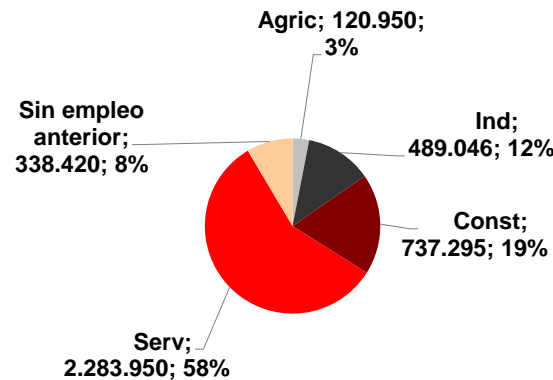

Paro Registrado Agosto 2010

El segundo mes de temporada estival trae un nuevo descenso del paro, con una disminución de 1.867 personas respecto al mes anterior, aunque el total de desempleados en el archipiélago es aún un 6% mayor que hace un año.

MENORES 25 AÑOS

NACIONAL 421.590
CANARIAS 28.248

MAYORES 25 AÑOS

NACIONAL 3.548.071
CANARIAS 232.546

Parados registrados Canarias por sectores

Distribución

Variación

Parados registrados Nacional por sectores

Distribución

Variación

■ CANARIAS ■ NACIONAL