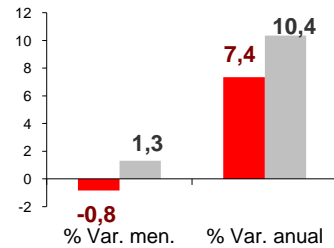

Paro Registrado Agosto 2010

El segundo mes de temporada estival trae un nuevo descenso del paro, con una disminución de 1.867 personas respecto al mes anterior, aunque el total de desempleados en el archipiélago es aún un 6% mayor que hace un año.

Parados registrados

NACIONAL 3.969.661
CANARIAS 260.794

Por sexo

HOMBRES

NACIONAL 1.970.343
CANARIAS 126.449

MUJERES

NACIONAL 1.999.318
CANARIAS 134.345

Por edad