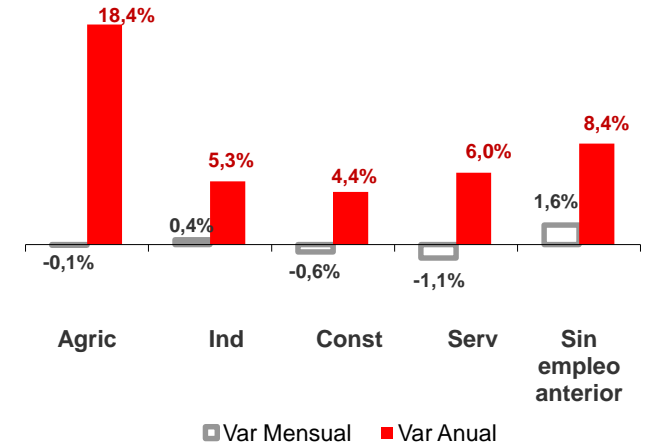

Paro Registrado Agosto 2010

El segundo mes de temporada estival trae un nuevo descenso del paro, con una disminución de 1.867 personas respecto al mes anterior, aunque el total de desempleados en el archipiélago es aún un 6% mayor que hace un año.

MENORES 25 AÑOS

NACIONAL 421.590
CANARIAS 28.248

MAYORES 25 AÑOS

NACIONAL 3.548.071
CANARIAS 232.546

Parados registrados Canarias por sectores

Distribución

Variación

Parados registrados Nacional por sectores

Distribución

Variación

■ CANARIAS ■ NACIONAL