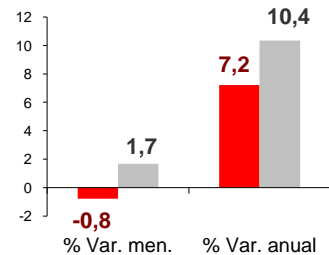

MAYORES 25 AÑOS

NACIONAL 3.548.071
CANARIAS 232.546