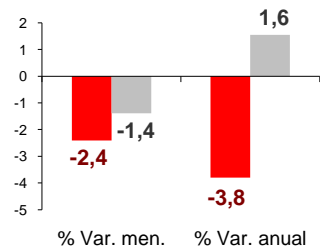

Por sexo

HOMBRES

NACIONAL 2.120.471
CANARIAS 126.433