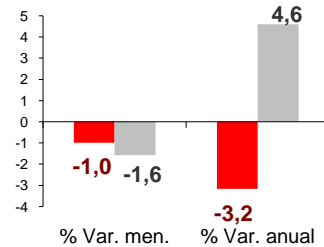

MUJERES

NACIONAL 2.148.889
CANARIAS 130.340