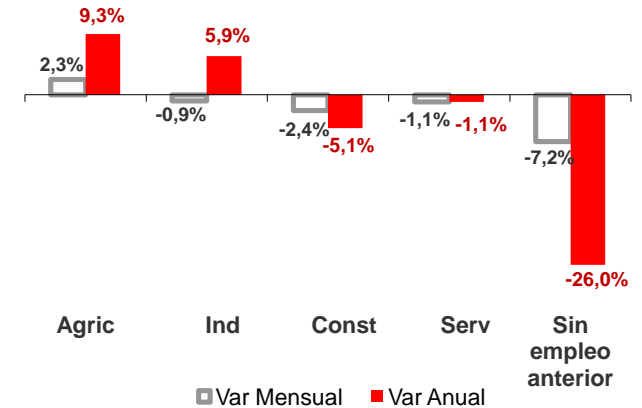

Paro Registrado Abril 2011

Canarias registra en abril un descenso mensual del paro del 1,7%, dos décimas más intenso que el producido en el conjunto nacional (-1,5%), y deja la cifra de paro del Archipiélago en 256.773 desempleados. La tasa anual muestra también una importante reducción del paro en las Islas (-3,5%).

Parados registrados

NACIONAL 4.269.360
CANARIAS 256.773

Por sexo

HOMBRES

NACIONAL 2.120.471
CANARIAS 126.433

MUJERES

NACIONAL 2.148.889
CANARIAS 130.340

Por edad

MENORES 25 AÑOS

NACIONAL 467.833
CANARIAS 20.760

MAYORES 25 AÑOS

NACIONAL 3.801.527
CANARIAS 236.013

Parados registrados Canarias por sectores

Distribución

Variación

Parados registrados Nacional por sectores

Distribución

Variación

■ CANARIAS ■ NACIONAL