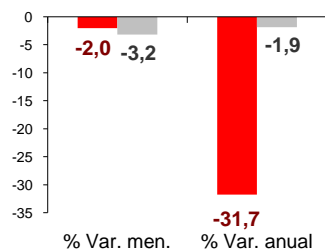

Por edad

MENORES 25 AÑOS

NACIONAL 467.833
CANARIAS 20.760