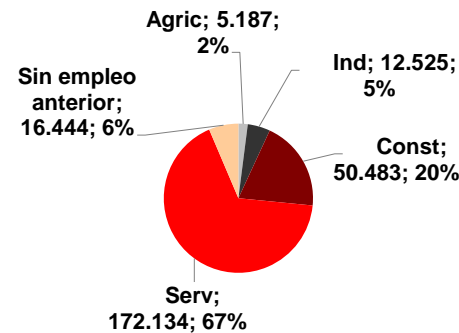

Parados registrados Canarias por sectores

Distribución