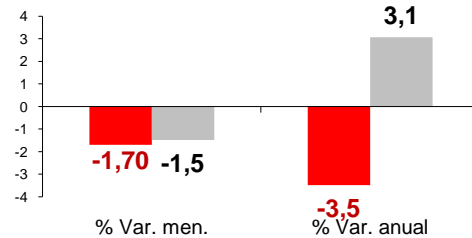

# Paro Registrado Abril 2011

Canarias registra en abril un descenso mensual del paro del 1,7%, dos décimas más intenso que el producido en el conjunto nacional (-1,5%), y deja la cifra de paro del Archipiélago en 256.773 desempleados. La tasa anual muestra también una importante reducción del paro en las Islas (-3,5%).

## Por sexo