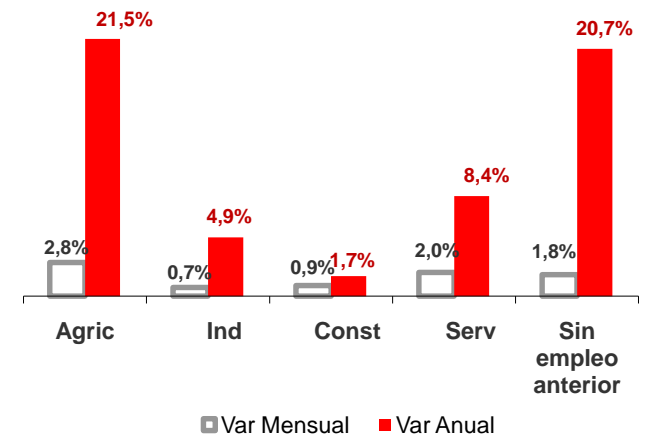

Paro Registrado Abril 2010

El paro registrado en Canarias, no experimenta la leve reducción del conjunto nacional y se incrementa en 4.508 personas en abril hasta la cifra de 266.042 desempleados, 19.542 más que hace un año.

Parados registrados

NACIONAL 4.142.425
CANARIAS 266.042

Por sexo

HOMBRES

NACIONAL 2.088.045
CANARIAS 131.433

MUJERES

NACIONAL 2.054.380
CANARIAS 134.609

Por edad

MENORES 25 AÑOS

NACIONAL 476.794
CANARIAS 30.413

MAYORES 25 AÑOS

NACIONAL 3.665.631
CANARIAS 235.629

Parados registrados Canarias por sectores

Distribución

Variación

Parados registrados Nacional por sectores

Distribución

Variación

■ CANARIAS ■ NACIONAL