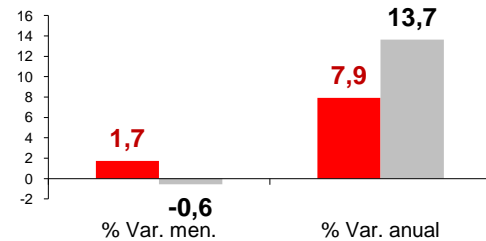

# Paro Registrado Abril 2010

El paro registrado en Canarias, no experimenta la leve reducción del conjunto nacional y se incrementa en 4.508 personas en abril hasta la cifra de 266.042 desempleados, 19.542 más que hace un año.

## Por sexo