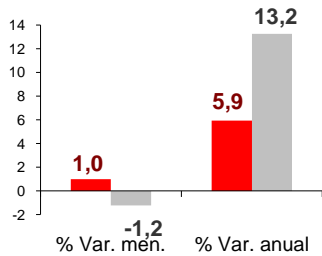

Por sexo

HOMBRES

NACIONAL 2.088.045
CANARIAS 131.433