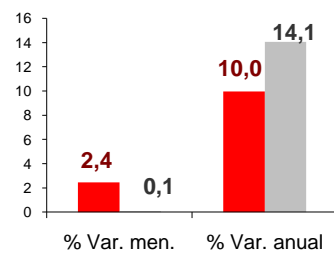

MUJERES

NACIONAL 2.054.380
CANARIAS 134.609