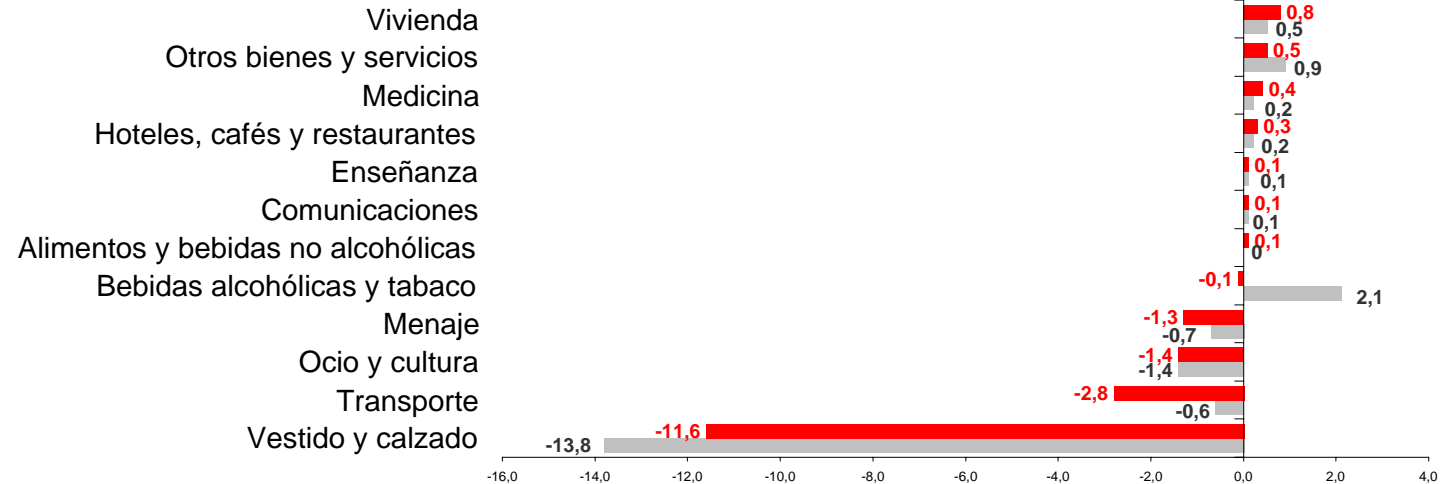

IPC enero 2009

Las mayores rebajas de la historia en canarias sitúan la la inflación interanual en 0,7%, el mínimo valor desde 1978, fecha en que se iniciaron los registros regionales del IPC

Índice general

Inflación subyacente

Carburantes y combustibles

Variación de precios por grupos sobre el mes anterior

Variación de precios por grupos sobre el año anterior